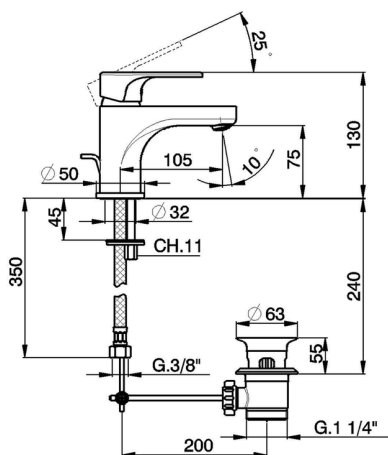

Lavabo monomando H3_AH000510

MODELO **AH000510**

Lavabo monomando, con desagüe automático
1"1/4, latiguillos acero G.3/8"

ACABADOS DISPONIBLES

-  **21** 21 Cromo
-  **2F** 2F Níquel Cepillado
-  **40** 40 Negro Mate

CARACTERÍSTICAS

Recambio Cartucho **ZZ95435000**

Cartucho Monomando 35 mm

EcoStop

La función EcoStop limita el caudal del agua aproximadamente el 50% de la salida máxima con una leve resistencia en la maneta. Basta con empujar ligeramente más allá de la mitad del tope sólo cuando se requiera la salida máxima de agua. Esto permitirá ahorrar hasta un 50% de agua.