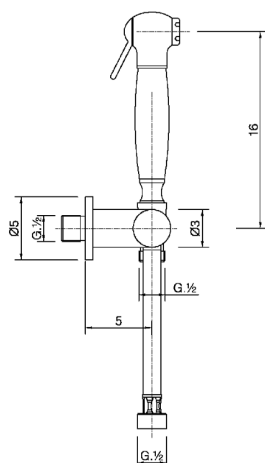

MODELO **VT007900**

Kit ducha higiénica para bidé, soporte mural con llave de 1/2", ducha higiénica, flexible Latón 120 cm

ACABADOS DISPONIBLES

- **21** 21 Cromo
- **24** 24 Oro

CARACTERÍSTICAS

Ducha higiénica