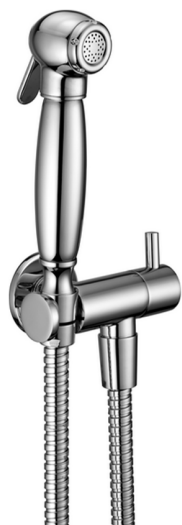

Kit ducha higiénica para bidé DUCHAS HIGIÉNICAS_VT007900

MODELO **VT007900**

Kit ducha higiénica para bidé, soporte mural con llave de 1/2", ducha higiénica, flexible Latón 120 cm

ACABADOS DISPONIBLES

-  **21** 21 Cromo
-  **24** 24 Oro