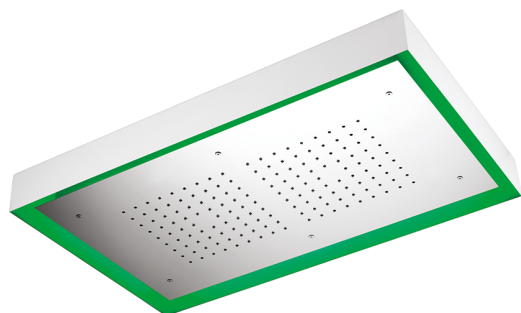

Rociador de techo con cromoterapia 770x470 mm ZEN_ZS1C0155

MODELO **ZS1C0155**

Rociador de techo con cromoterapia 770x470 mm, con cubierta exterior blanca, funciones lluvia, cromoterapia, con teclado empotrado, acero inoxidable AISI 304

ACABADOS DISPONIBLES

-  **40** 40 Negro Mate
-  **4Q** 4Q Blanco Mate
-  **D1** D1 Inox Cepillado
-  **D2** D2 Inox brillo

CARACTERÍSTICAS

2025-02-05