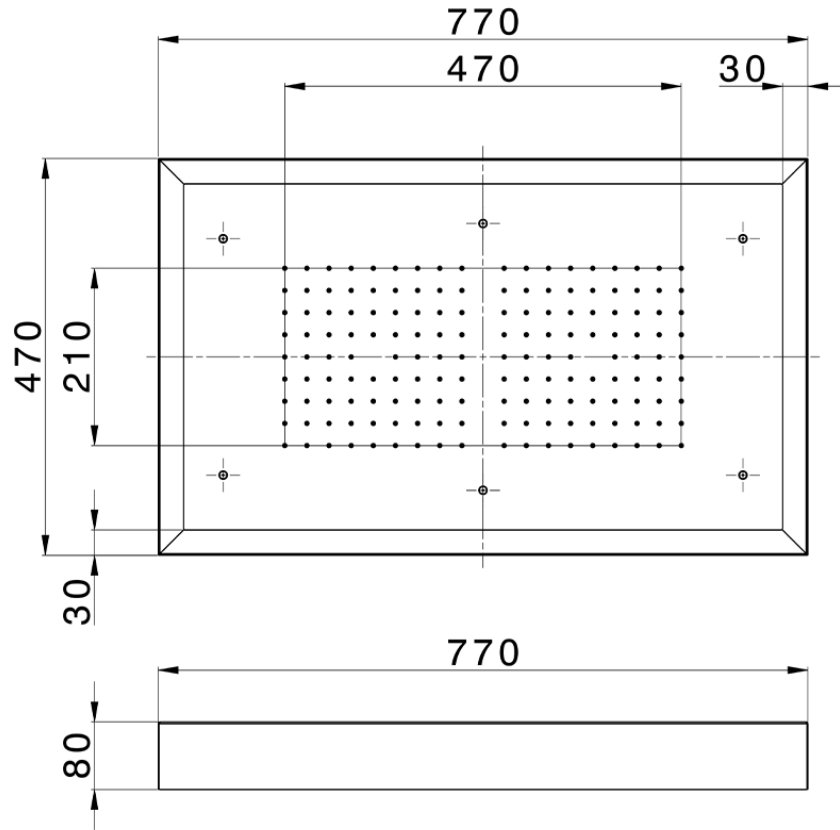

## Rociador de techo con cromoterapia 770x470 mm ZEN\_ZS1C0155

ZS1C0155

<https://es.huberitalia.com/rociador-de-techo-con-cromoterapia-770x470-mm-zen-zs1c0155>

2025-02-05