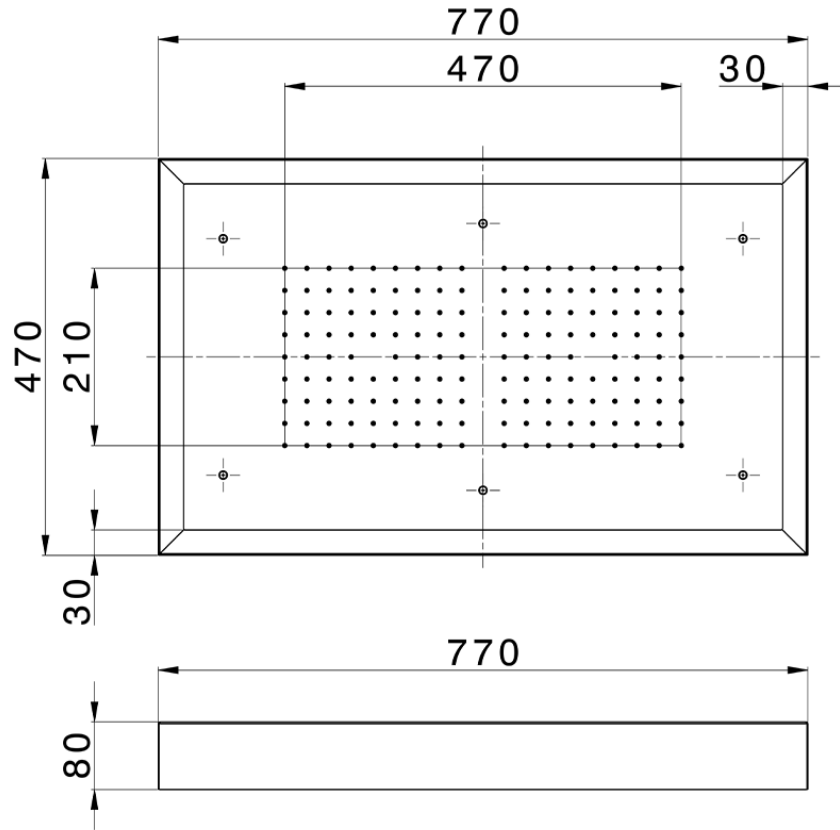

Rociador de techo con cromoterapia 770x470 mm ZEN_ZS1C0155

ZS1C0155

<https://es.huberitalia.com/rociador-de-techo-con-cromoterapia-770x470-mm-zen-zs1c0155>

2025-02-05