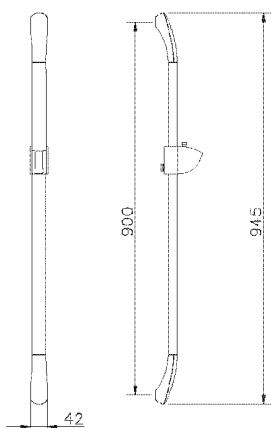

Barra corrediza SHOWER_05.AS.09H.

MODELO **05.AS.09H.**

Barra corrediza, barra 90 cm con soporte corredizo

ACABADOS DISPONIBLES

CARACTERÍSTICAS

2025-01-21