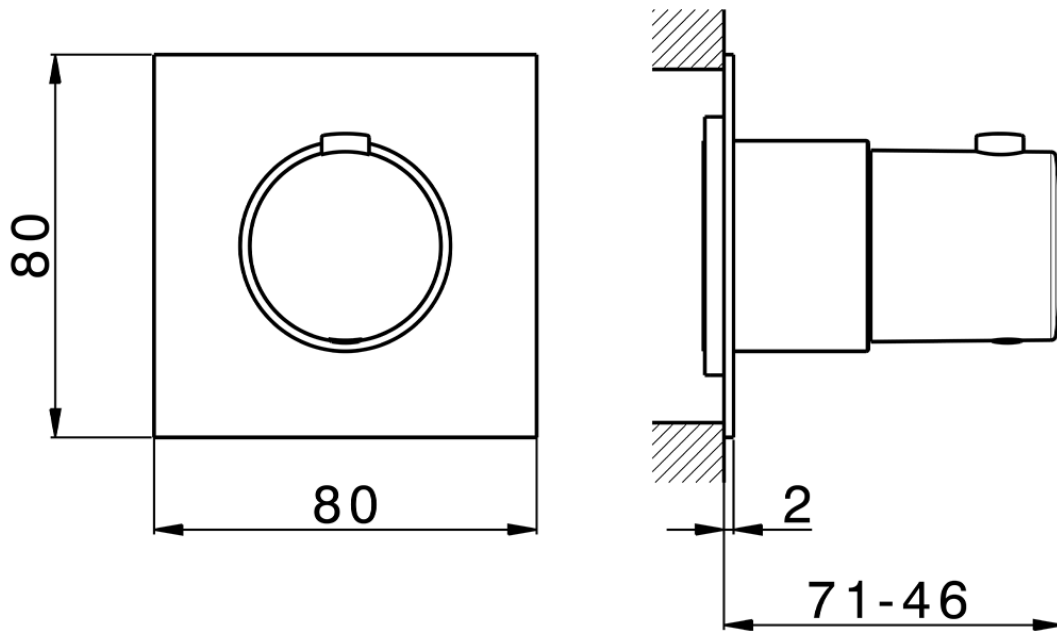

Parte externa para termostático empotrado PUSH&SHOWER_PS0G1030

PS0G1030

<https://es.huberitalia.com/parte-externa-para-termostatico-empotrado-pushshower-ps0g1030>

2026-06-15