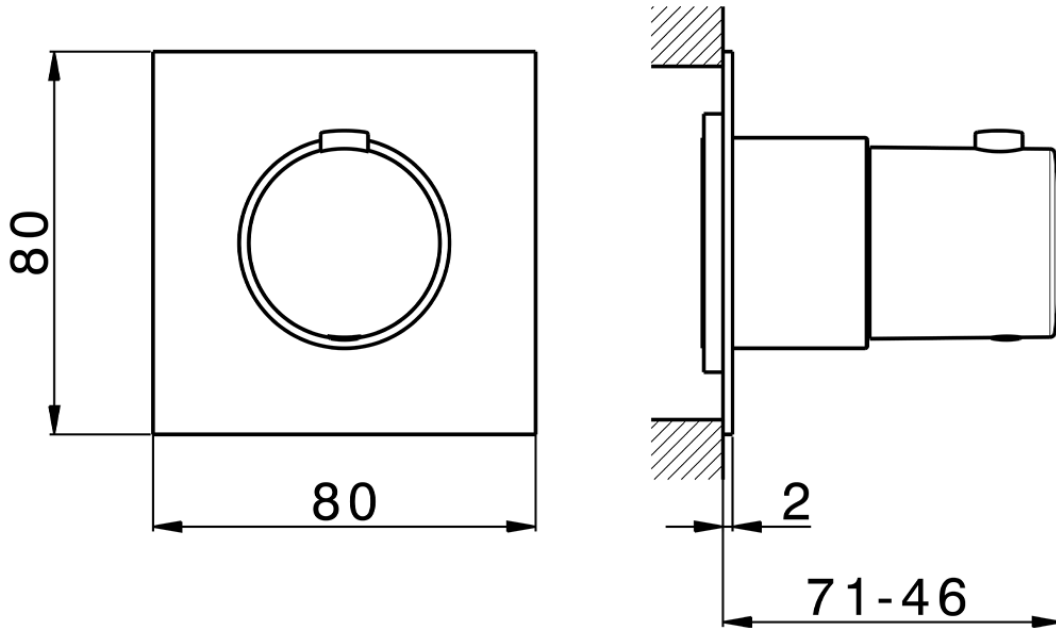

Parte externa para termostático empotrado PUSH&SHOWER_PS0G1030

PS0G1030

<https://es.huberitalia.com/parte-externa-para-termostatico-empotrado-pushshower-ps0g1030>

2026-04-30