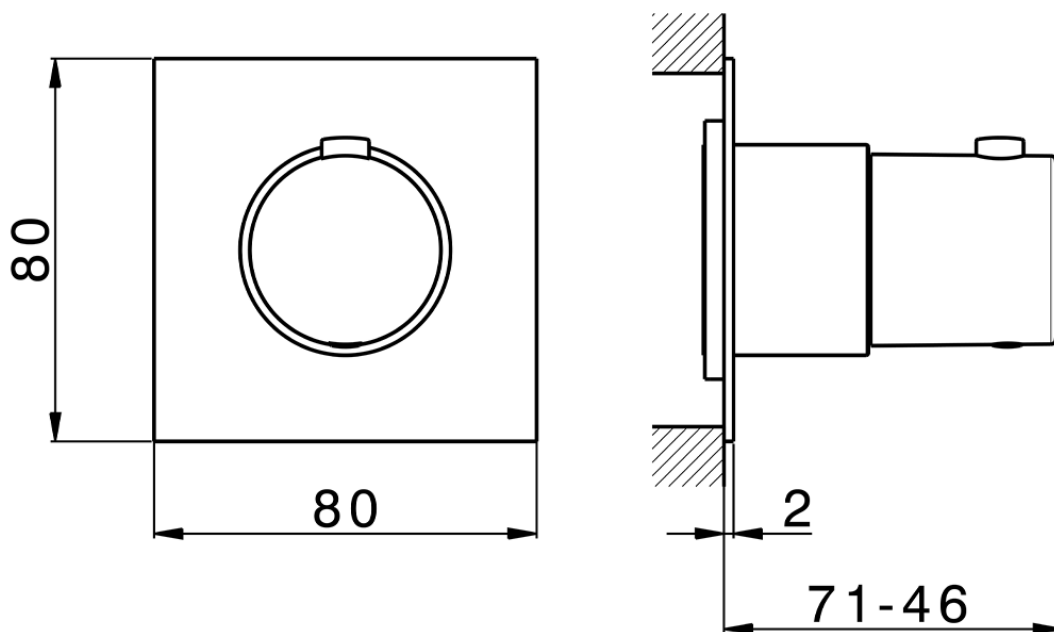

Parte externa para termostático empotrado PUSH&SHOWER_PS0G1030

PS0G1030

<https://es.huberitalia.com/parte-externa-para-termostatico-empotrado-pushshower-ps0g1030>

2026-06-15