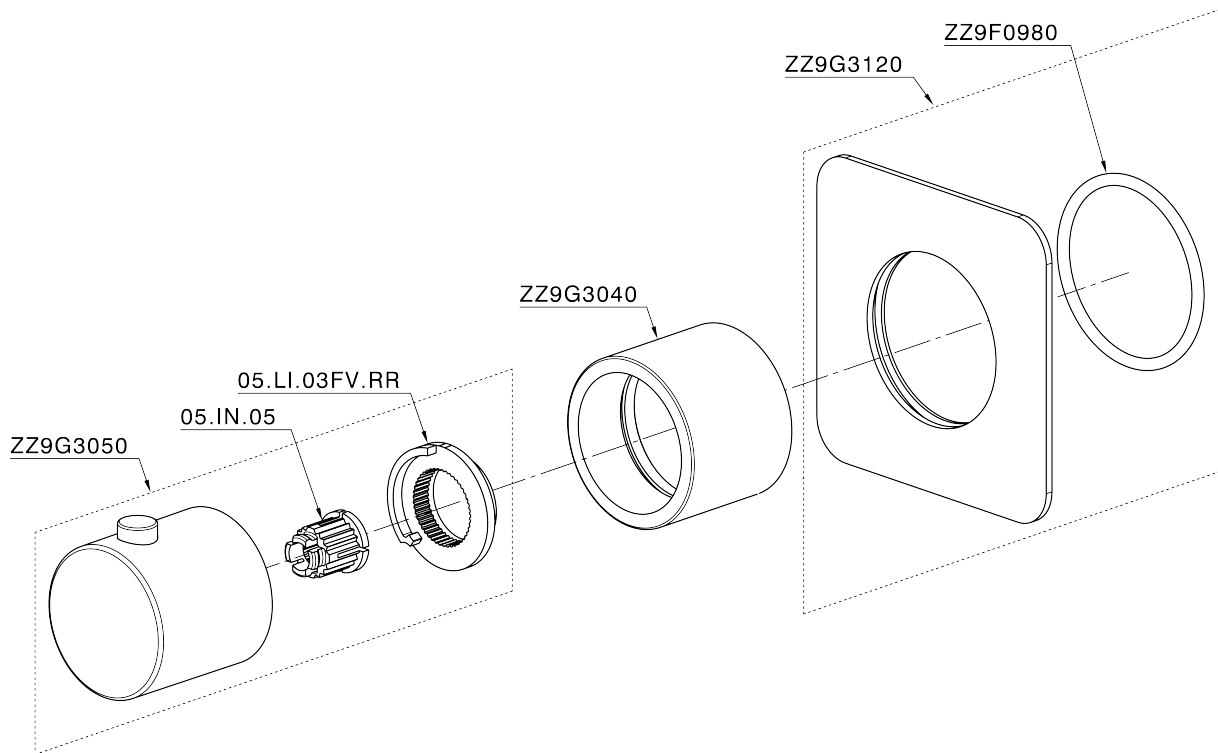

## Parte externa para termostático empotrado PUSH&SHOWER\_PS0G1030

PS0G1030

<https://es.huberitalia.com/parte-externa-para-termostatico-empotrado-pushshower-ps0g1030>

2026-06-30