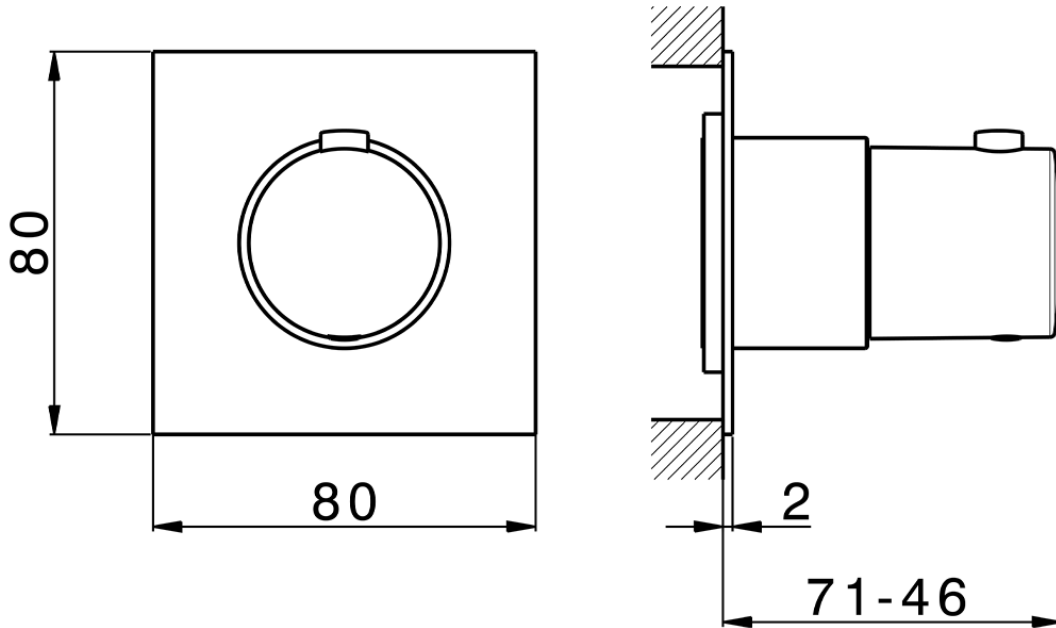

Parte externa para termostático empotrado PUSH&SHOWER_PS0G1030

PS0G1030

<https://es.huberitalia.com/parte-externa-para-termostatico-empotrado-pushshower-ps0g1030>

2026-06-30