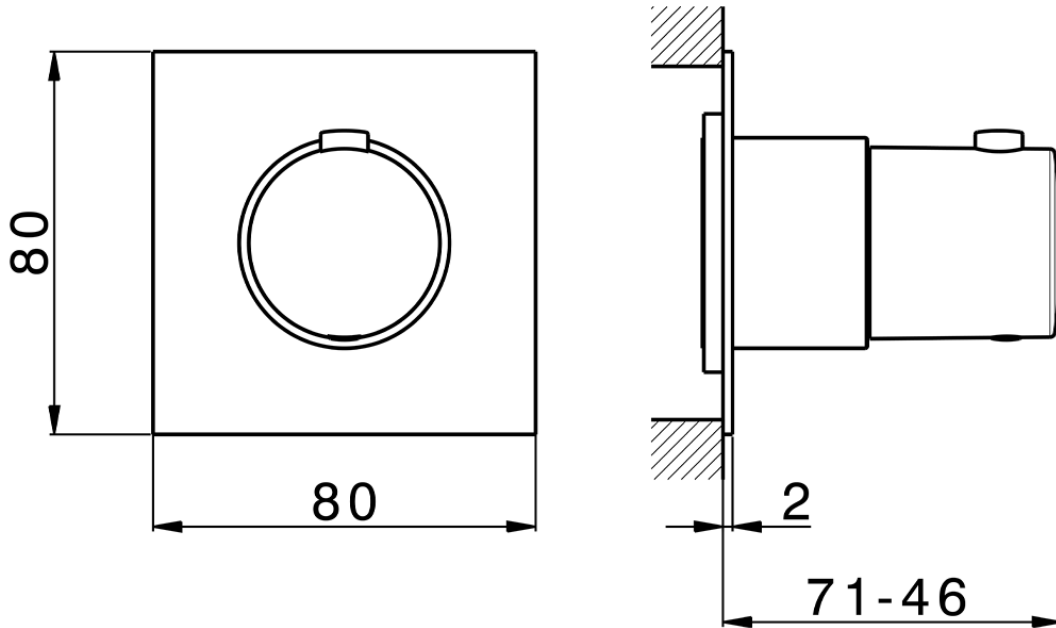

## Parte externa para termostático empotrado PUSH&SHOWER\_PS0G1030

PS0G1030

<https://es.huberitalia.com/parte-externa-para-termostatico-empotrado-pushshower-ps0g1030>

2026-05-30