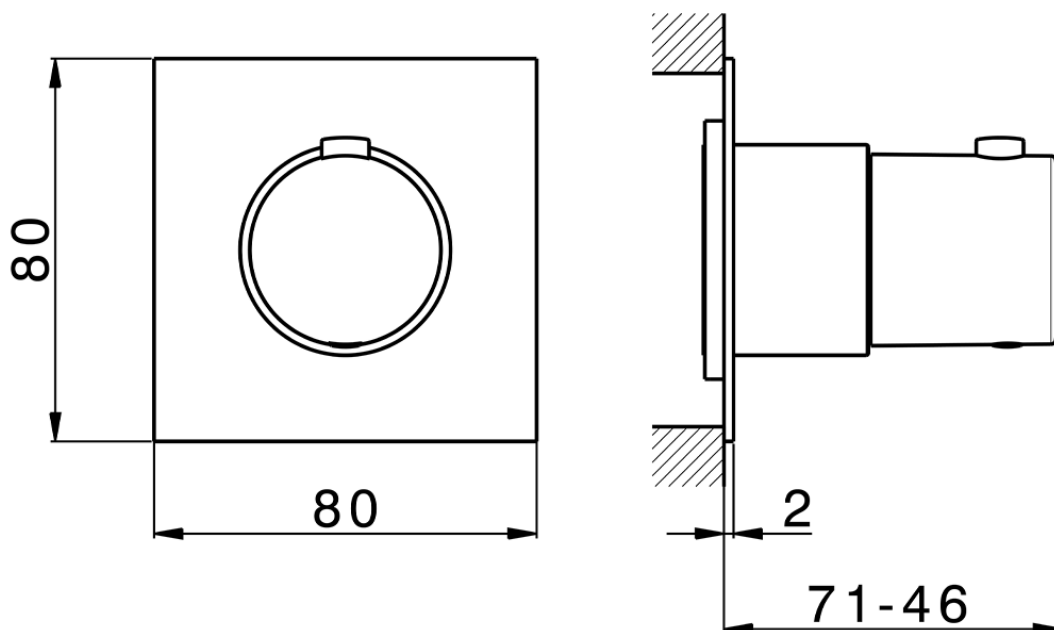

## Parte externa para termostático empotrado PUSH&SHOWER\_PS0G1030

PS0G1030

<https://es.huberitalia.com/parte-externa-para-termostatico-empotrado-pushshower-ps0g1030>

2026-05-20