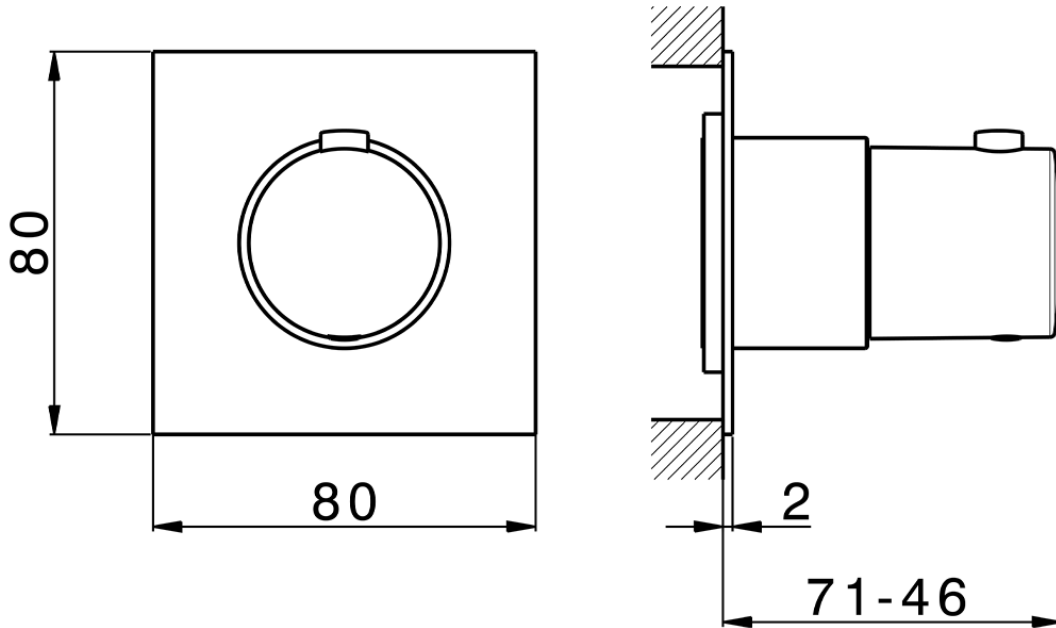

Parte externa para termostático empotrado PUSH&SHOWER_PS0G1030

PS0G1030

<https://es.huberitalia.com/parte-externa-para-termostatico-empotrado-pushshower-ps0g1030>

2026-06-10