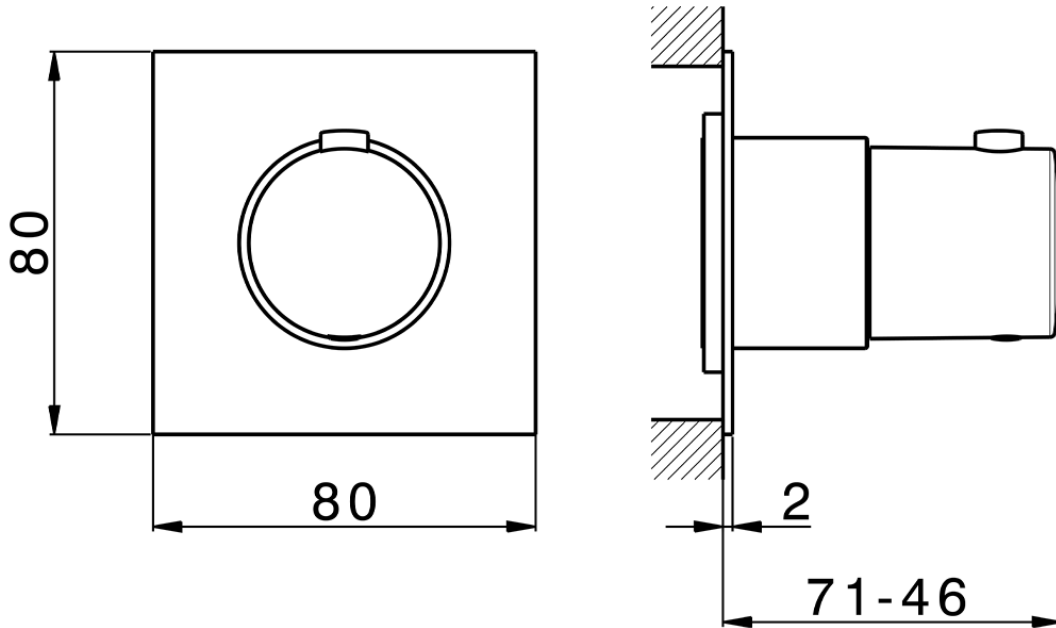

Parte externa para termostático empotrado PUSH&SHOWER_PS0G1030

PS0G1030

<https://es.huberitalia.com/parte-externa-para-termostatico-empotrado-pushshower-ps0g1030>

2026-04-29