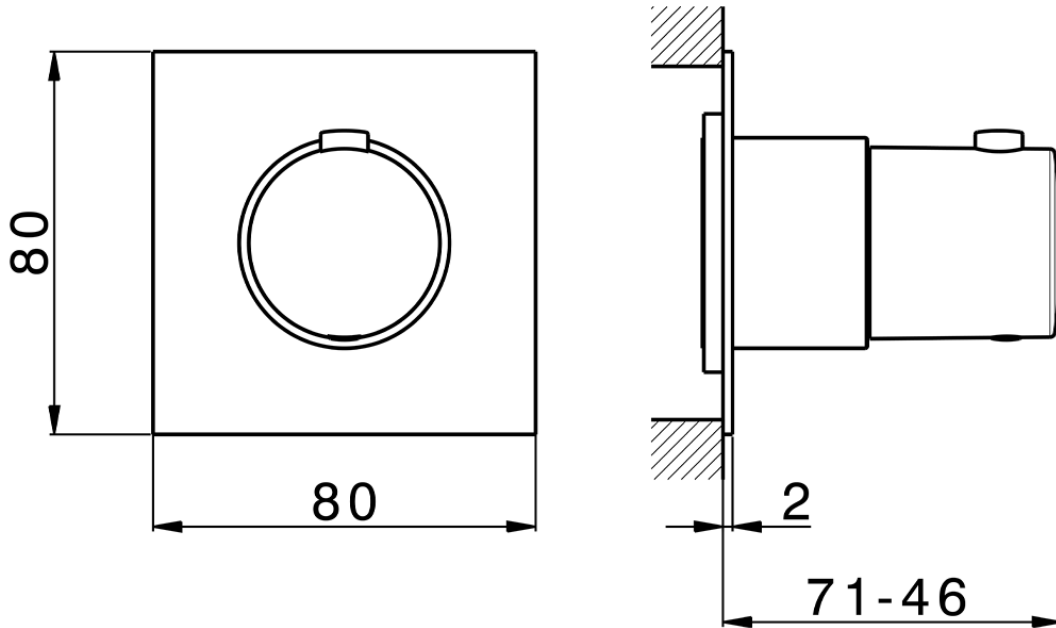

Parte externa para termostático empotrado PUSH&SHOWER_PS0G1030

PS0G1030

<https://es.huberitalia.com/parte-externa-para-termostatico-empotrado-pushshower-ps0g1030>

2026-05-20