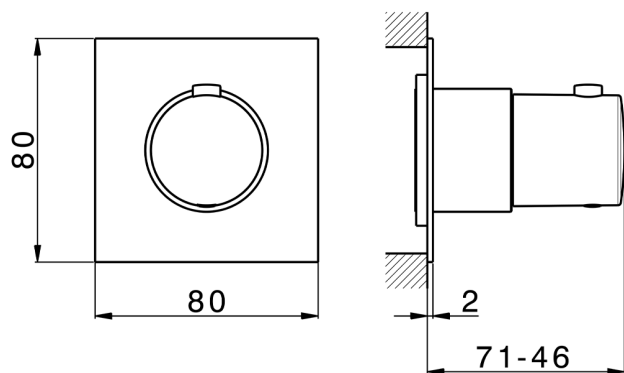

MODELO **PS0G1030**

Parte externa para termostático empotrado, sin parte empotrada, placa embellecedora cuadrada 80x80 mm, para empotrado termostático con caja de protección

ACABADOS DISPONIBLES

- **21** 21 Cromo
- **24** 24 Oro
- **26** 26 Cobre Viejo
- **2B** 2B Níquel Brillo
- **2F** 2F Níquel Cepillado
- **2W** 2W Oro Cepillado
- **3W** 3W Brushed Black Titanium
- **5G** 5G Oro Rosa
- **40** 40 Negro Mate