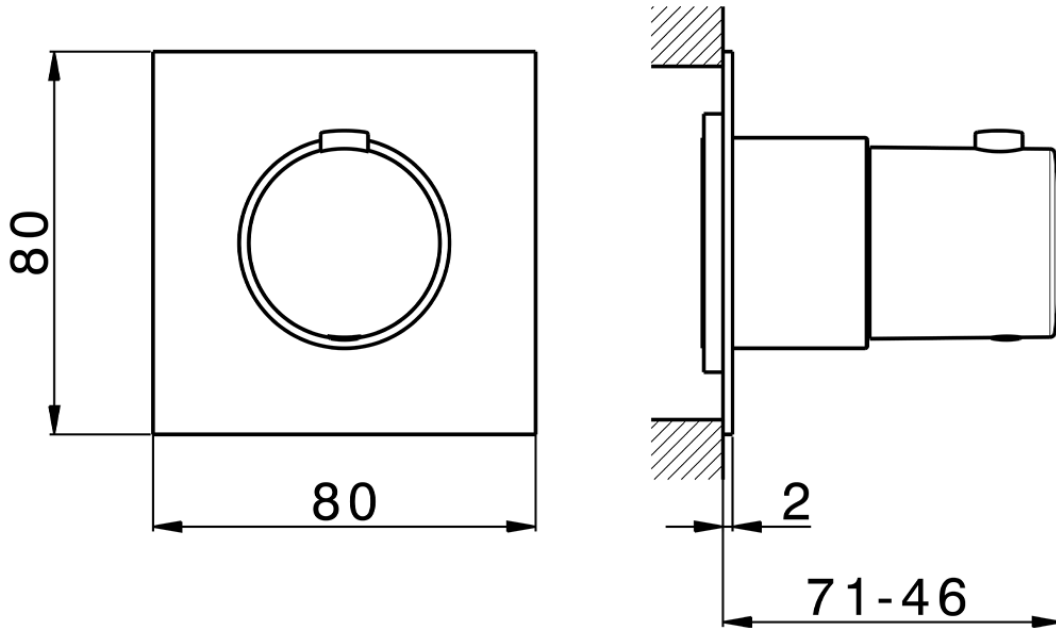

Parte externa para termostático empotrado PUSH&SHOWER_PS0G1030

PS0G1030

<https://es.huberitalia.com/parte-externa-para-termostatico-empotrado-pushshower-ps0g1030>

2026-06-10