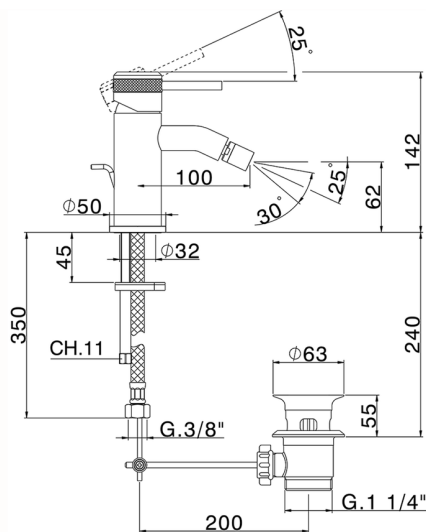

Bidé monomando CHRONOS_CR001550

MODELO **CR001550**

Bidé monomando, con desagüe automático
1"1/4, latiguillos acero G.3/8"

ACABADOS DISPONIBLES

-  **21** 21 Cromo
-  **2F** 2F Níquel Cepillado
-  **2Q** 2Q Black Titanium

CARACTERÍSTICAS

Recambio Cartucho **ZZ99672000**

Cartucho Monomando 35 mm

EcoStop

La función EcoStop limita el caudal del agua aproximadamente el 50% de la salida máxima con una leve resistencia en la maneta. Basta con empujar ligeramente más allá de la mitad del tope sólo cuando se requiera la salida máxima de agua. Esto permitirá ahorrar hasta un 50% de agua.