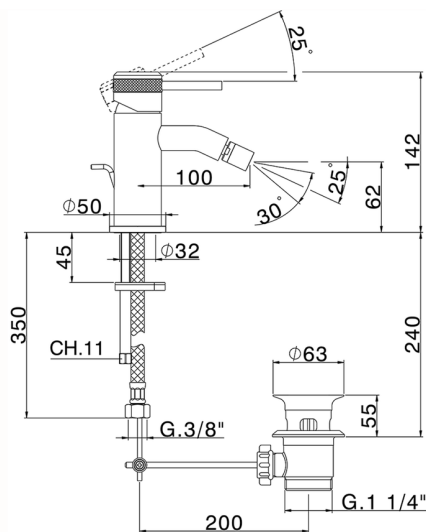

## Bidé monomando CHRONOS\_CR001550

MODELO **CR001550**

Bidé monomando, con desagüe automático  
1"1/4, latiguillos acero G.3/8"

ACABADOS DISPONIBLES

-  **21** 21 Cromo
-  **2F** 2F Níquel Cepillado
-  **2Q** 2Q Black Titanium

CARACTERÍSTICAS

Recambio Cartucho **ZZ99672000**

**Cartucho Monomando 35 mm**

### EcoStop

La función EcoStop limita el caudal del agua aproximadamente el 50% de la salida máxima con una leve resistencia en la maneta. Basta con empujar ligeramente más allá de la mitad del tope sólo cuando se requiera la salida máxima de agua. Esto permitirá ahorrar hasta un 50% de agua.