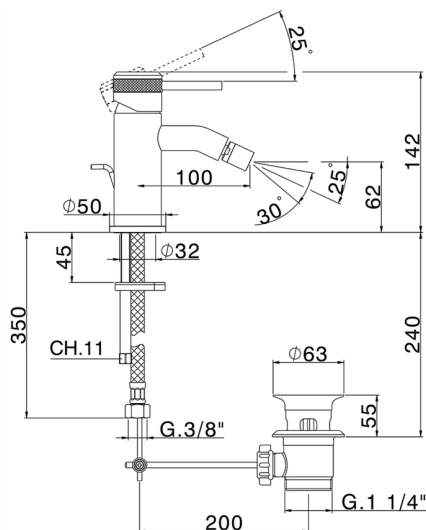

## Bidé monomando CHRONOS\_CR001550

MODELO **CR001550**

Bidé monomando, con desagüe automático  
1"1/4, latiguillos acero G.3/8"

ACABADOS DISPONIBLES

-  **21** 21 Cromo
-  **2F** 2F Níquel Cepillado
-  **2Q** 2Q Black Titanium

CARACTERÍSTICAS

Recambio Cartucho **ZZ99672000**

**Cartucho Monomando 35 mm**

### EcoStop

La función EcoStop limita el caudal del agua aproximadamente el 50% de la salida máxima con una leve resistencia en la maneta. Basta con empujar ligeramente más allá de la mitad del tope sólo cuando se requiera la salida máxima de agua. Esto permitirá ahorrar hasta un 50% de agua.