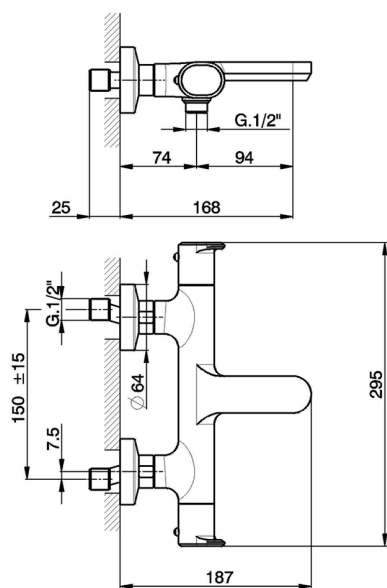

## Bañera termostática LEVITY\_LYT21010

MODELO **LYT21010**

Bañera termostática, sin conjunto ducha, conexión para flexible 1/2" M

### CARACTERÍSTICAS

Recambio Cartucho **ZZ96551000**

**Cartucho Termostático TMX 25**