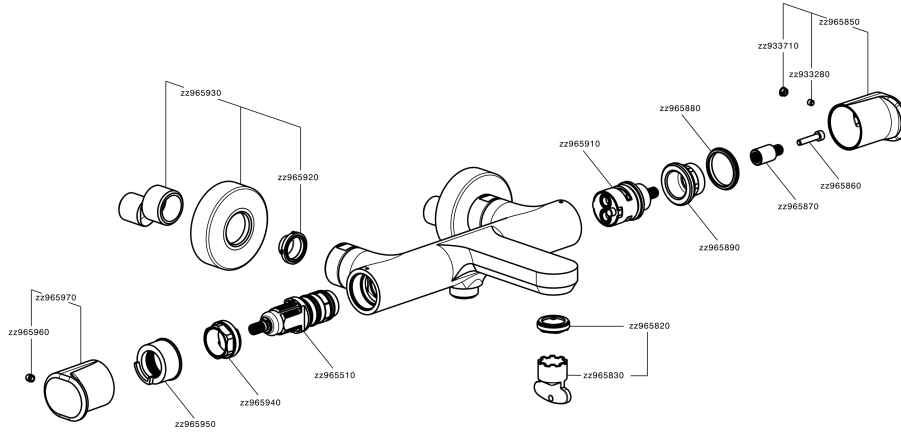

Bañera termostática LEVITY_LYT21010

LYT21010

<https://es.huberitalia.com/banera-termostatica-levity-lyt21010>

2025-01-30