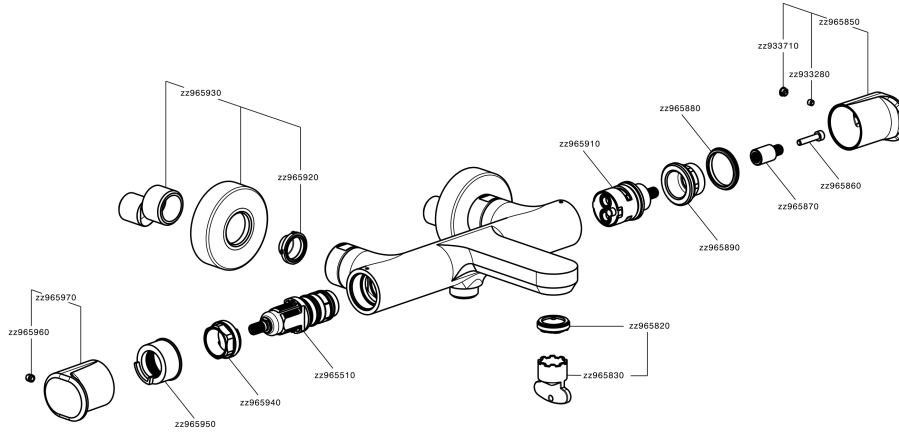

Bañera termostática LEVITY_LYT21010

LYT21010

<https://es.huberitalia.com/banera-termostatica-levity-lyt21010>

2024-12-22