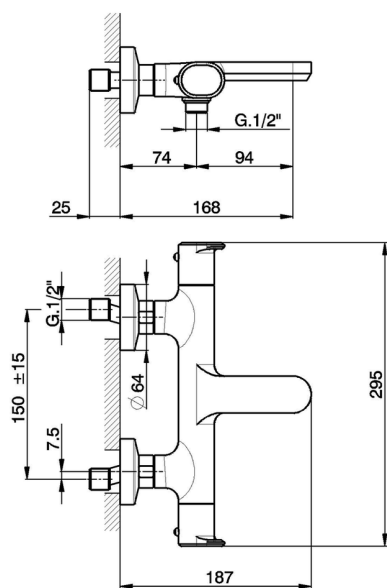

Bañera termostática LEVITY_LYT21010

MODELO **LYT21010**

Bañera termostática, sin conjunto ducha, conexión para flexible 1/2" M

ACABADOS DISPONIBLES

-  **21** 21 Cromo
-  **2B** 2B Níquel Brillo
-  **2F** 2F Níquel Cepillado
-  **40** 40 Negro Mate
-  **4Q** 4Q Blanco Mate

CARACTERÍSTICAS

Recambio Cartucho **ZZ96551000**

Cartucho Termostático TMX 25

DeviaStop

La tecnología Huber DeviaStop le permite ajustar el caudal de agua y dirigirla hacia la salida elegida (rociador superior, ducha de mano, etc.).