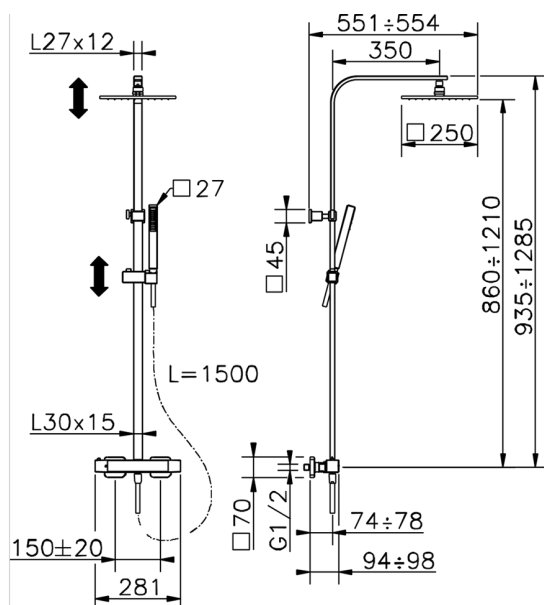

Columna termostática ducha 2 funciones COLUMNS_QMC8603H

MODELO **QMC8603H**

Columna termostática ducha 2 funciones, devia stop 2 salidas, columna telescópica, soporte duchita corredizo, duchita una función minimal. cuadrada 27x27mm ABS, rociador cuadrado 250x250 mm de LATÓN, flexible liso SILVERFLEX 150 cm

ACABADOS DISPONIBLES

21 21 Cromo

CARACTERÍSTICAS

Recambio Cartucho **22.04A.AR - ZZ97279004**

Cartucho Termostático Argo 2 (filtro lungo)

DeviaStop

La tecnología Huber DeviaStop le permite ajustar el caudal de agua y dirigirla hacia la salida elegida (rociador superior, ducha de mano, etc.).