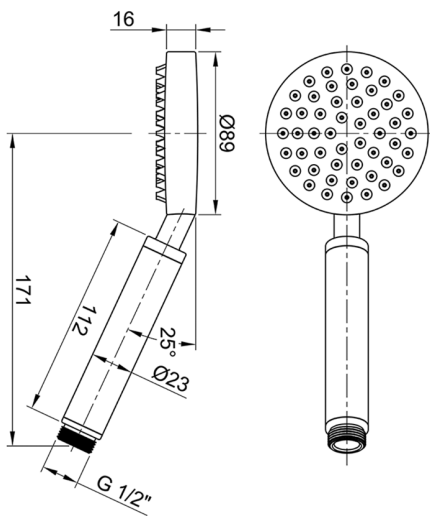

## Duchita SHOWER\_SS014510

MODELO **SS014510**

Duchita, una función Ø 89 mm de INOX, INOX AISI 304

ACABADOS DISPONIBLES

**D1** D1 Inox Cepillado

CARACTERÍSTICAS

2025-01-31