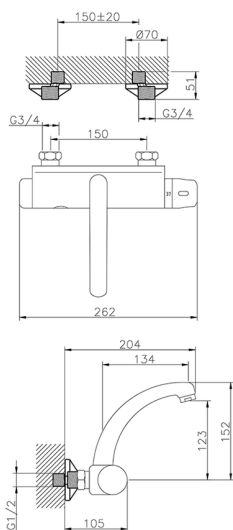

Fregadero termostático de pared electrónico THERMO_401.23H.

MODELO **401.23H.**

Fregadero termostático de pared electrónico

ACABADOS DISPONIBLES

CR CR Cromo

CARACTERÍSTICAS

Recambio Cartucho **24.02AB.PL**

Cartucho Termostático Plus 12x32