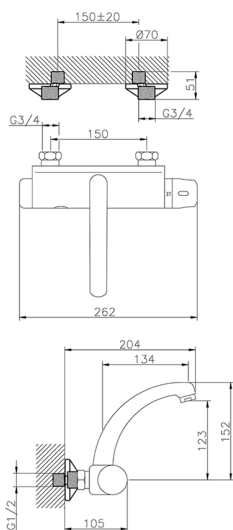

## Fregadero termostático de pared electrónico THERMO\_401.23H.

MODELO **401.23H.**

Fregadero termostático de pared electrónico

ACABADOS DISPONIBLES

CARACTERÍSTICAS

Recambio Cartucho **24.02AB.PL**

**Cartucho Termostático Plus 12x32**