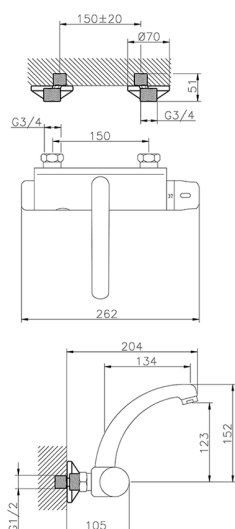

Fregadero termostático de pared electrónico THERMO_401.23H.

MODELO **401.23H.**

Fregadero termostático de pared electrónico

ACABADOS DISPONIBLES

CR CR Cromo

CARACTERÍSTICAS

Recambio Cartucho **24.02AB.PL**

Cartucho Termostático Plus 12x32