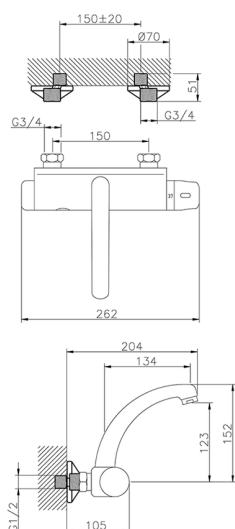

Fregadero termostático de pared electrónico THERMO_401.23H.

MODELO **401.23H.**

Fregadero termostático de pared electrónico

ACABADOS DISPONIBLES

CARACTERÍSTICAS

Recambio Cartucho **24.02AB.PL**

Cartucho Termostático Plus 12x32