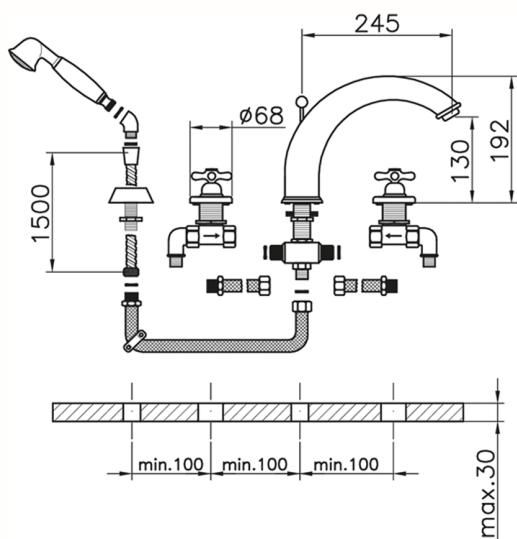

CARACTERÍSTICAS

2026-04-10