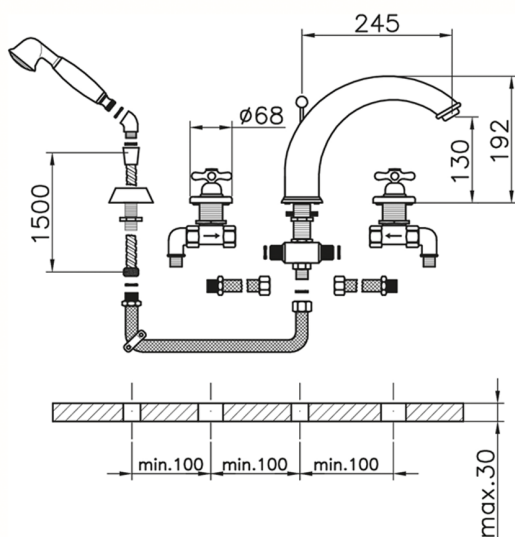

Borde bañera 4 agujeros CROISSETTE_CS000260

MODELO **CS000260**

Borde bañera 4 agujeros,desviador 2 salidas,duchita una función clásica de Latón, Ø 53 mm,flexible extraíble 150 cm

ACABADOS DISPONIBLES

-  **21** 21 Cromo
-  **27** 27 Bronce Viejo
-  **2G** 2G Oro Viejo
-  **2W** 2W Oro Cepillado