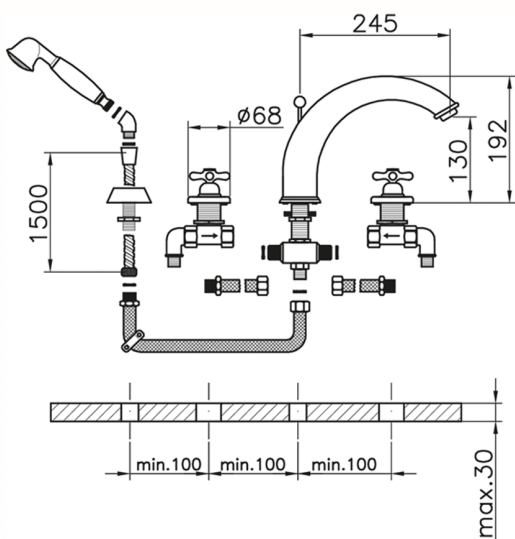

Borde bañera 4 agujeros CROISSETTE_CS000260

MODELO **CS000260**

Borde bañera 4 agujeros,desviador 2 salidas,duchita una función clásica de Latón, Ø 53 mm,flexible extraíble 150 cm

ACABADOS DISPONIBLES

-  **21** 21 Cromo
-  **27** 27 Bronce Viejo
-  **2G** 2G Oro Viejo
-  **2W** 2W Oro Cepillado