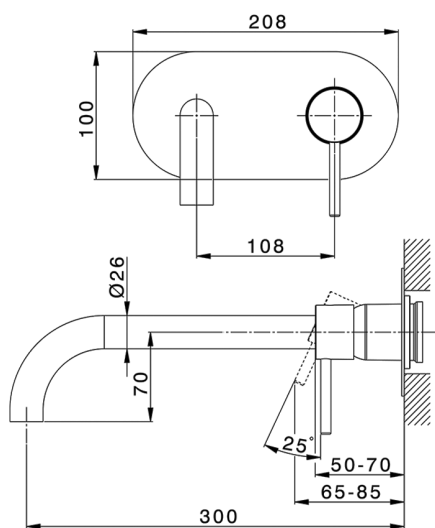

Parte externa monomando lavabo de pared NUOVA KIRUNA_K2005512

MODELO **K2005512**

Parte externa monomando lavabo de pared, sin parte empotrada, caño L.300 mm, para art. Easy-Box ZB002450 y art. ZB025510

ACABADOS DISPONIBLES

-  **21** 21 Cromo
-  **26** 26 Cobre Viejo
-  **2F** 2F Níquel Cepillado
-  **2W** 2W Oro Cepillado
-  **40** 40 Negro Mate
-  **4Q** 4Q Blanco Mate

CARACTERÍSTICAS

Instalación	Empotrado
Empotrado 1	ZB002450

Parte empotrada monomando lavabo de pared Easy-Box EMPOTRADO_ZB002450

MODELO **ZB002450**

Parte empotrada monomando lavabo de pared Easy-Box, con caja de protección, sin parte externa

ACABADOS DISPONIBLES

CARACTERÍSTICAS

Empotrado **1**
 Recambio Cartucho **ZZ95409000**
Cartucho Monomando 35 mm

Piastra/Plate/Plaque/Platte/Placa

2-3mm: XX 56-76

10mm: XX 48-68

EcoStop

La función EcoStop limita el caudal del agua aproximadamente el 50% de la salida máxima con una leve resistencia en la maneta. Basta con empujar ligeramente más allá de la mitad del tope sólo cuando se requiera la salida máxima de agua. Esto permitirá ahorrar hasta un 50% de agua.