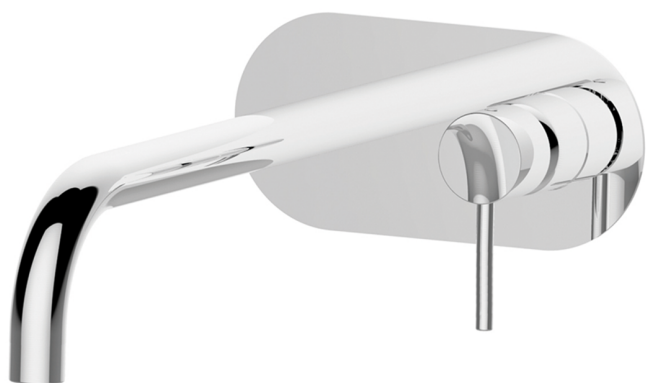

Parte externa monomando lavabo de pared NUOVA KIRUNA_K2005512

MODELO **K2005512**

Parte externa monomando lavabo de pared, sin parte empotrada, caño L.300 mm, para art. Easy-Box ZB002450 y art. ZB025510

ACABADOS DISPONIBLES

-  **21** 21 Cromo
-  **26** 26 Cobre Viejo
-  **2F** 2F Níquel Cepillado
-  **2W** 2W Oro Cepillado
-  **40** 40 Negro Mate
-  **4Q** 4Q Blanco Mate

CARACTERÍSTICAS

Instalación	Empotrado
Empotrado 1	ZB002450

Parte empotrada monomando lavabo de pared Easy-Box EMPOTRADO_ZB002450

MODELO **ZB002450**

Parte empotrada monomando lavabo de pared Easy-Box, con caja de protección, sin parte externa

ACABADOS DISPONIBLES

CARACTERÍSTICAS

Empotrado **1**
 Recambio Cartucho **ZZ95409000**
Cartucho Monomando 35 mm

Piastra/Plate/Plaque/Platte/Placa

2-3mm: XX 56-76

10mm: XX 48-68

EcoStop

La función EcoStop limita el caudal del agua aproximadamente el 50% de la salida máxima con una leve resistencia en la maneta. Basta con empujar ligeramente más allá de la mitad del tope sólo cuando se requiera la salida máxima de agua. Esto permitirá ahorrar hasta un 50% de agua.