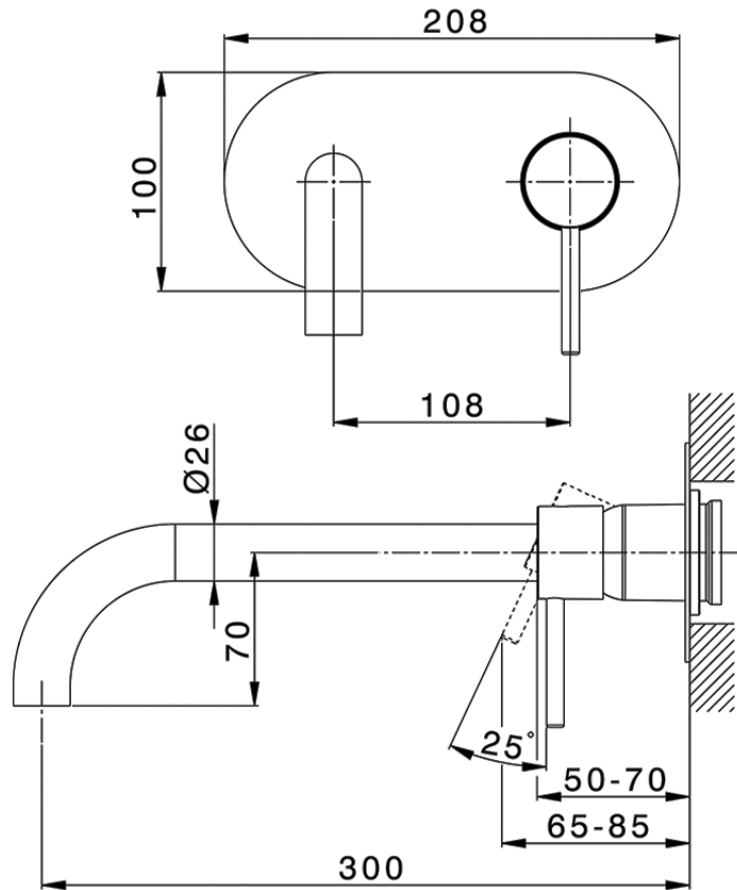

Parte esterna monomando lavabo de pared NUOVA KIRUNA\_K2005512

K2005512

<https://es.huberitalia.com/parte-externa-monomando-lavabo-de-pared-nuova-kiruna-k2005512>

Piastra/Plate/Plaque/Platte/Placa

2-3mm: XX 56-76

10mm: XX 48-68