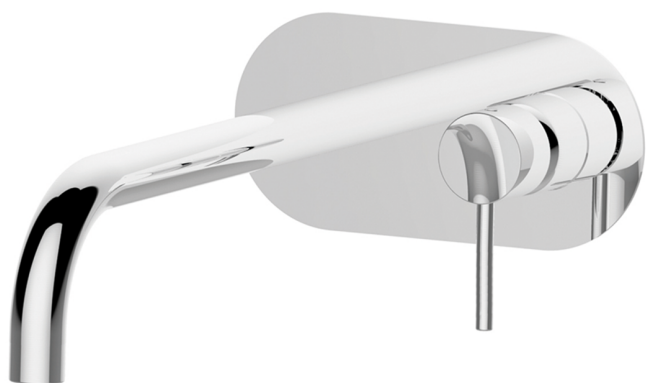

Parte externa monomando lavabo de pared NUOVA KIRUNA_K2005512

MODELO **K2005512**

Parte externa monomando lavabo de pared, sin parte empotrada, caño L.300 mm, para art. Easy-Box ZB002450 y art. ZB025510

ACABADOS DISPONIBLES

-  **21** 21 Cromo
-  **26** 26 Cobre Viejo
-  **2F** 2F Níquel Cepillado
-  **2W** 2W Oro Cepillado
-  **40** 40 Negro Mate
-  **4Q** 4Q Blanco Mate

CARACTERÍSTICAS

| | |
|-------------|------------------|
| Instalación | Empotrado |
| Empotrado 1 | ZB002450 |

Parte empotrada monomando lavabo de pared Easy-Box EMPOTRADO_ZB002450

MODELO **ZB002450**

Parte empotrada monomando lavabo de pared Easy-Box, con caja de protección, sin parte externa

ACABADOS DISPONIBLES

CARACTERÍSTICAS

Empotrado **1**
 Recambio Cartucho **ZZ95409000**
Cartucho Monomando 35 mm

Piastra/Plate/Plaque/Platte/Placa

2-3mm: XX 56-76

10mm: XX 48-68

EcoStop

La función EcoStop limita el caudal del agua aproximadamente el 50% de la salida máxima con una leve resistencia en la maneta. Basta con empujar ligeramente más allá de la mitad del tope sólo cuando se requiera la salida máxima de agua. Esto permitirá ahorrar hasta un 50% de agua.