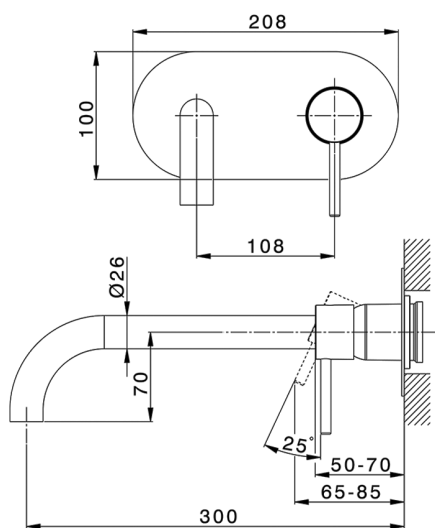

Parte externa monomando lavabo de pared NUOVA KIRUNA_K2005512

MODELO **K2005512**

Parte externa monomando lavabo de pared, sin parte empotrada, caño L.300 mm, para art. Easy-Box ZB002450 y art. ZB025510

ACABADOS DISPONIBLES

-  **21** 21 Cromo
-  **26** 26 Cobre Viejo
-  **2F** 2F Níquel Cepillado
-  **2W** 2W Oro Cepillado
-  **40** 40 Negro Mate
-  **4Q** 4Q Blanco Mate

CARACTERÍSTICAS

| | |
|-------------|------------------|
| Instalación | Empotrado |
| Empotrado 1 | ZB002450 |

Parte empotrada monomando lavabo de pared Easy-Box EMPOTRADO_ZB002450

MODELO **ZB002450**

Parte empotrada monomando lavabo de pared Easy-Box, con caja de protección, sin parte externa

ACABADOS DISPONIBLES

CARACTERÍSTICAS

Empotrado **1**
 Recambio Cartucho **ZZ95409000**
Cartucho Monomando 35 mm

Piastra/Plate/Plaque/Platte/Placa

2-3mm: XX 56-76

10mm: XX 48-68

EcoStop

La función EcoStop limita el caudal del agua aproximadamente el 50% de la salida máxima con una leve resistencia en la maneta. Basta con empujar ligeramente más allá de la mitad del tope sólo cuando se requiera la salida máxima de agua. Esto permitirá ahorrar hasta un 50% de agua.