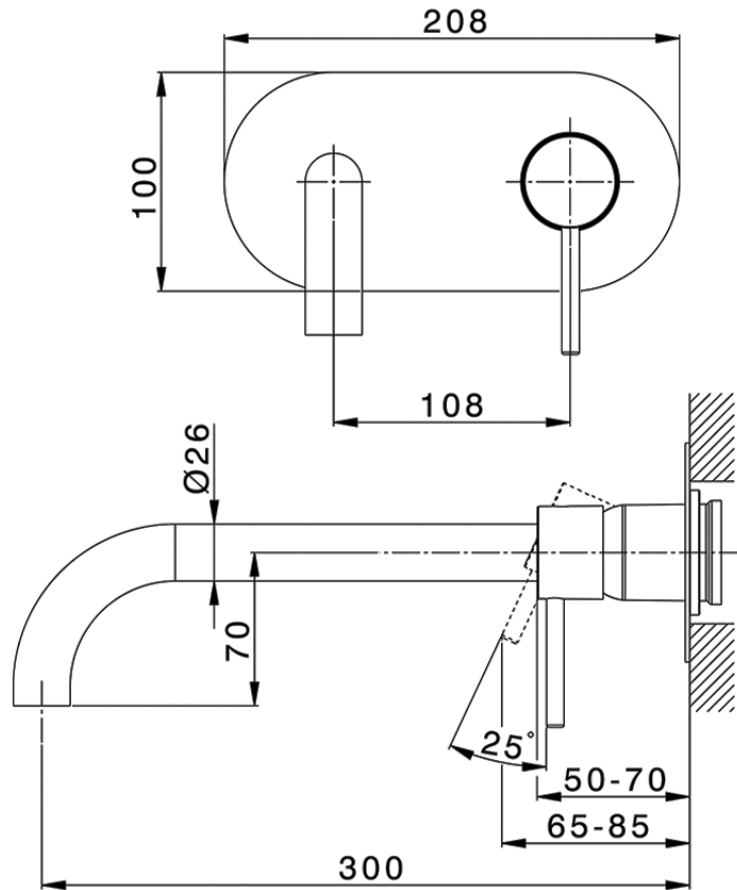

Parte esterna monomando lavabo de pared NUOVA KIRUNA_K2005512

K2005512

<https://es.huberitalia.com/parte-externa-monomando-lavabo-de-pared-nuova-kiruna-k2005512>

Piastra/Plate/Plaque/Platte/Placa

2-3mm: XX 56-76

10mm: XX 48-68