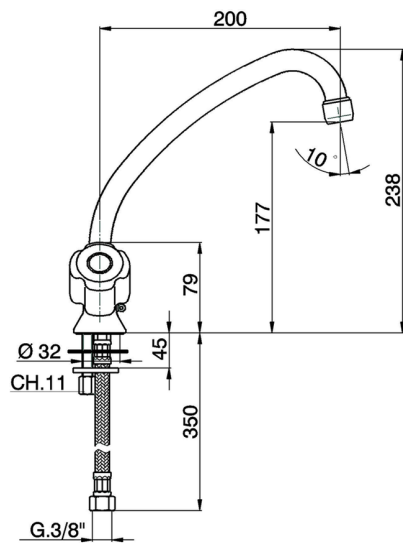

## Fregadero EVA\_EV000535

MODELO **EV000535**

Fregadero, caño giratorio, sin manetas

ACABADOS DISPONIBLES

CARACTERÍSTICAS

2024-12-22