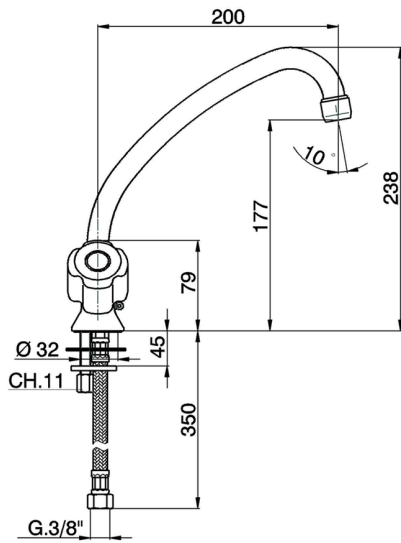

## Fregadero EVA\_EV000535

MODELO **EV000535**

Fregadero, caño giratorio, sin manetas

ACABADOS DISPONIBLES

CARACTERÍSTICAS

2025-01-30