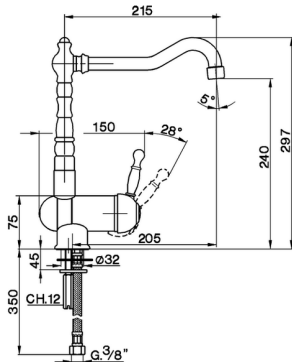

Fregadero monomando abatible KITCHEN_AY901530

MODELO **AY901530**

Fregadero monomando abatible, caño giratorio, latiguillos acero G.3/8"

ACABADOS DISPONIBLES

-  **21** 21 Cromo
-  **26** 26 Cobre Viejo
-  **27** 27 Bronce Viejo
-  **2A** 2A Niquel Satinado Cepillado

CARACTERÍSTICAS

Recambio Cartucho **ZZ92909000**

Cartucho Monomando 43 mm

2026-06-15