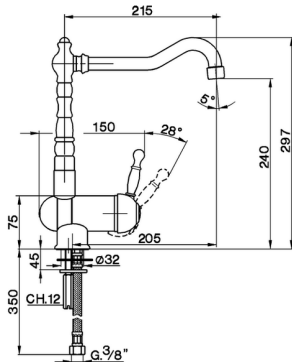

Fregadero monomando abatible KITCHEN_AY901530

MODELO **AY901530**

Fregadero monomando abatible, caño giratorio, latiguillos acero G.3/8"

ACABADOS DISPONIBLES

-  **21** 21 Cromo
-  **26** 26 Cobre Viejo
-  **27** 27 Bronce Viejo
-  **2A** 2A Niquel Satinado Cepillado

CARACTERÍSTICAS

Recambio Cartucho **ZZ92909000**

Cartucho Monomando 43 mm

2026-05-20