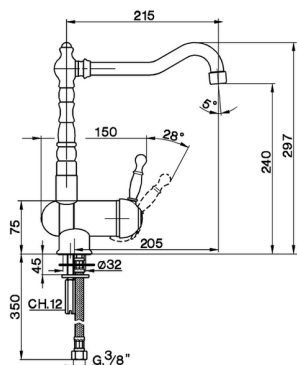

Fregadero monomando abatible KITCHEN_AY901530

MODELO **AY901530**

Fregadero monomando abatible, caño giratorio, latiguillos acero G.3/8"

ACABADOS DISPONIBLES

-  **21** 21 Cromo
-  **26** 26 Cobre Viejo
-  **27** 27 Bronce Viejo
-  **2A** 2A Niquel Satinado Cepillado

CARACTERÍSTICAS

Recambio Cartucho **ZZ92909000**

Cartucho Monomando 43 mm

2026-06-10