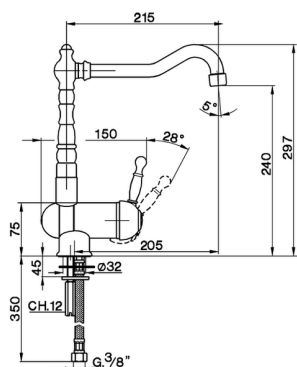

Fregadero monomando abatible KITCHEN_AY901530

MODELO **AY901530**

Fregadero monomando abatible, caño giratorio, latiguillos acero G.3/8"

ACABADOS DISPONIBLES

-  **21** 21 Cromo
-  **26** 26 Cobre Viejo
-  **27** 27 Bronce Viejo
-  **2A** 2A Niquel Satinado Cepillado

CARACTERÍSTICAS

Recambio Cartucho **ZZ92909000**

Cartucho Monomando 43 mm

2026-05-20