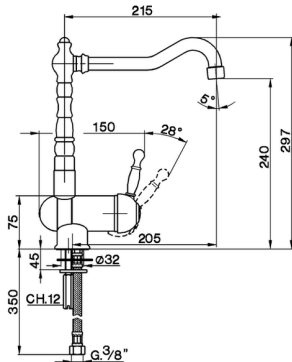

Fregadero monomando abatible KITCHEN_AY901530

MODELO **AY901530**

Fregadero monomando abatible, caño giratorio, latiguillos acero G.3/8"

ACABADOS DISPONIBLES

-  **21** 21 Cromo
-  **26** 26 Cobre Viejo
-  **27** 27 Bronce Viejo
-  **2A** 2A Niquel Satinado Cepillado

CARACTERÍSTICAS

Recambio Cartucho **ZZ92909000**

Cartucho Monomando 43 mm

2026-04-17