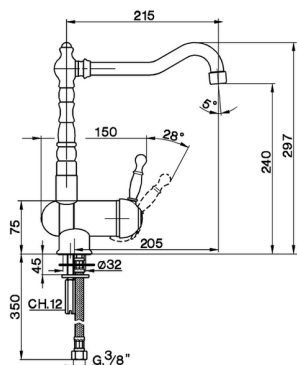

## Fregadero monomando abatible KITCHEN\_AY901530

MODELO **AY901530**

Fregadero monomando abatible, caño giratorio, latiguillos acero G.3/8"

ACABADOS DISPONIBLES

- 
**21** 21 Cromo
- 
**26** 26 Cobre Viejo
- 
**27** 27 Bronce Viejo
- 
**2A** 2A Niquel Satinado Cepillado

CARACTERÍSTICAS

Recambio Cartucho **ZZ92909000**

**Cartucho Monomando 43 mm**

2026-06-10