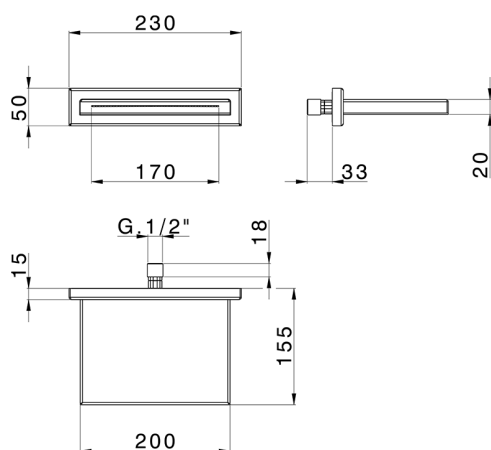

Caño cascada clásica ZEN_ZS129100

MODELO **ZS129100**

Caño cascada clásica, acero inoxidable AISI 304

ACABADOS DISPONIBLES

-  **D1** D1 Inox Cepillado
-  **D2** D2 Inox brillo

CARACTERÍSTICAS

2024-11-21