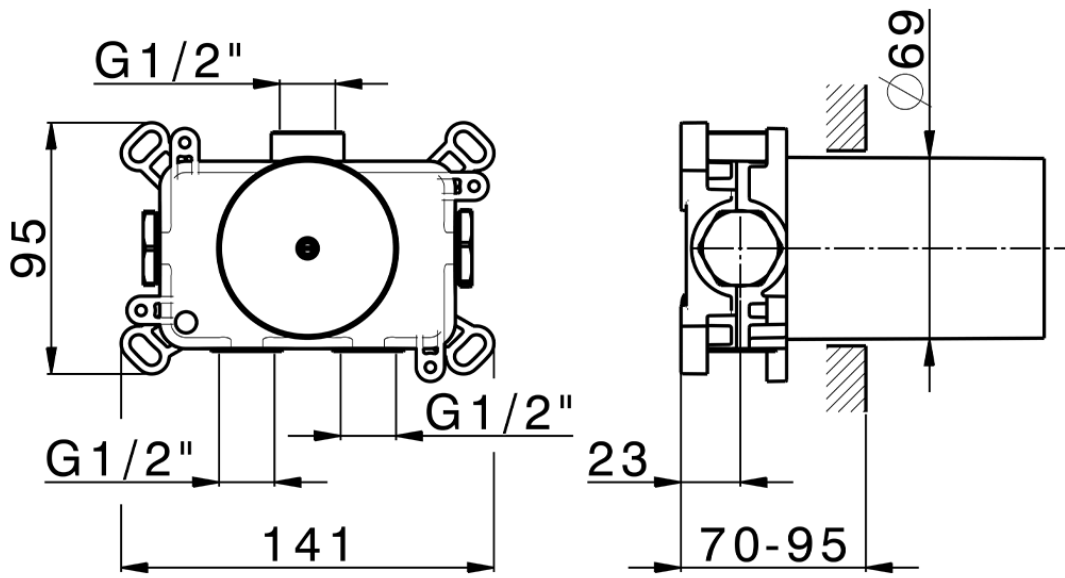

Parte externa para termostático empotrado PUSH&SHOWER_PS0G1030

PS0G1030

<https://es.huberitalia.com/parte-externa-para-termostatico-empotrado-pushshower-ps0g1030>

ZBOG1000

<https://es.huberitalia.com/parte-empotrada-termostatico-empotrado-zb0g1000>