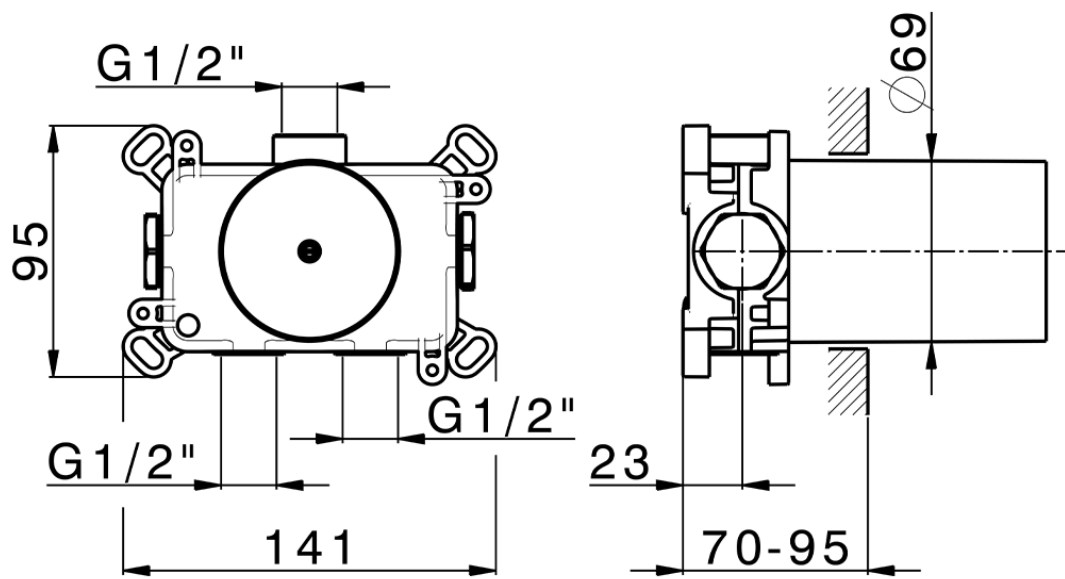

Parte externa para termostático empotrado PUSH&SHOWER_PS0G1030

PS0G1030

<https://es.huberitalia.com/parte-externa-para-termostatico-empotrado-pushshower-ps0g1030>

ZBOG1000

<https://es.huberitalia.com/parte-empotrada-termostatico-empotrado-zb0g1000>