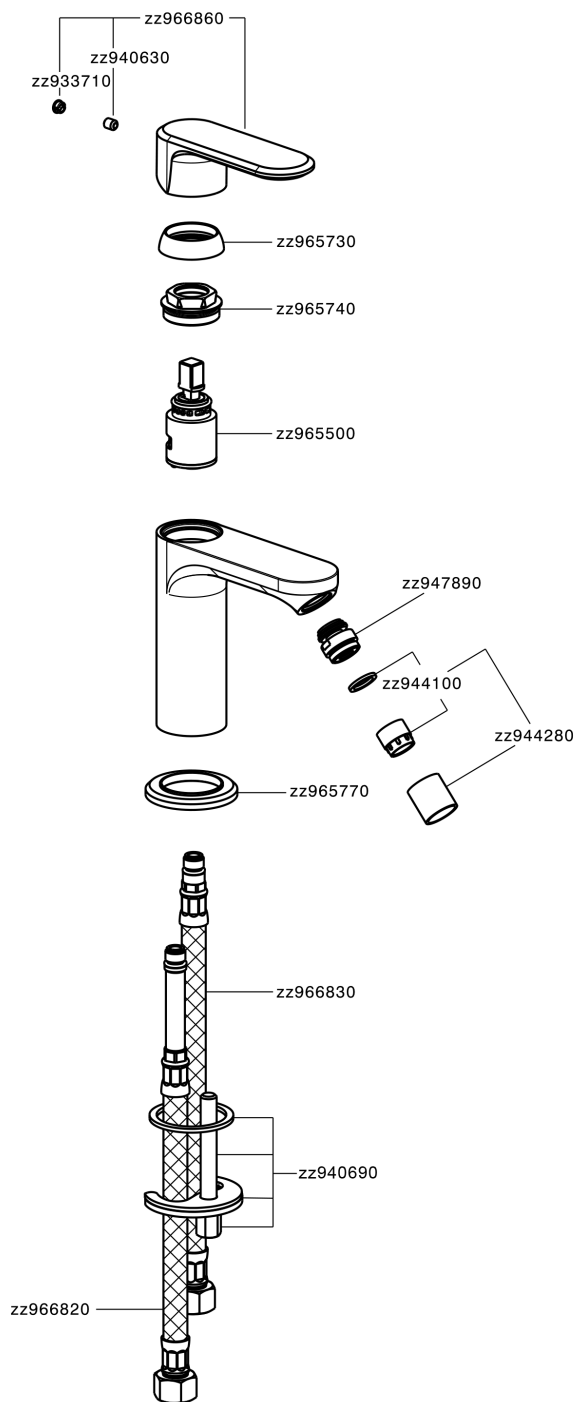

Bidé monomando LEVITY_LY000560

MODELO **LY000560**

Bidé monomando, sin desagüe automático, latiguillos acero G.3/8"

ACABADOS DISPONIBLES

-  **21** 21 Cromo
-  **2B** 2B Níquel Brillo
-  **2F** 2F Níquel Cepillado
-  **40** 40 Negro Mate
-  **4Q** 4Q Blanco Mate

CARACTERÍSTICAS

Recambio Cartucho **ZZ96550000**

Cartucho Monomando 25 mm

Bidé monomando LEVITY_LY000560

LY000560

<https://es.huberitalia.com/bide-monomando-levity-ly000560>

2026-05-20