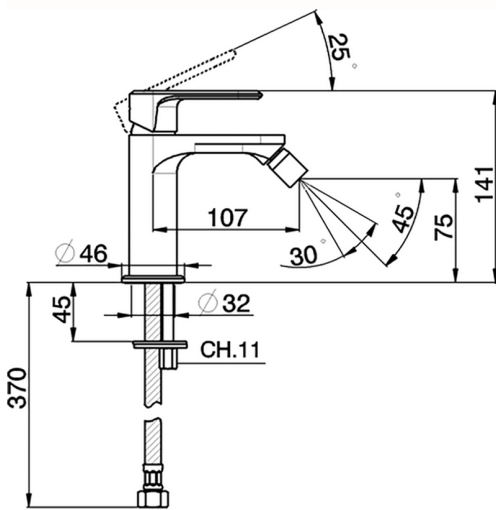

## Bidé monomando LEVITY\_LY000560

MODELO **LY000560**

Bidé monomando, sin desagüe automático, latiguillos acero G.3/8"

### CARACTERÍSTICAS

Recambio Cartucho **ZZ96550000**

**Cartucho Monomando 25 mm**