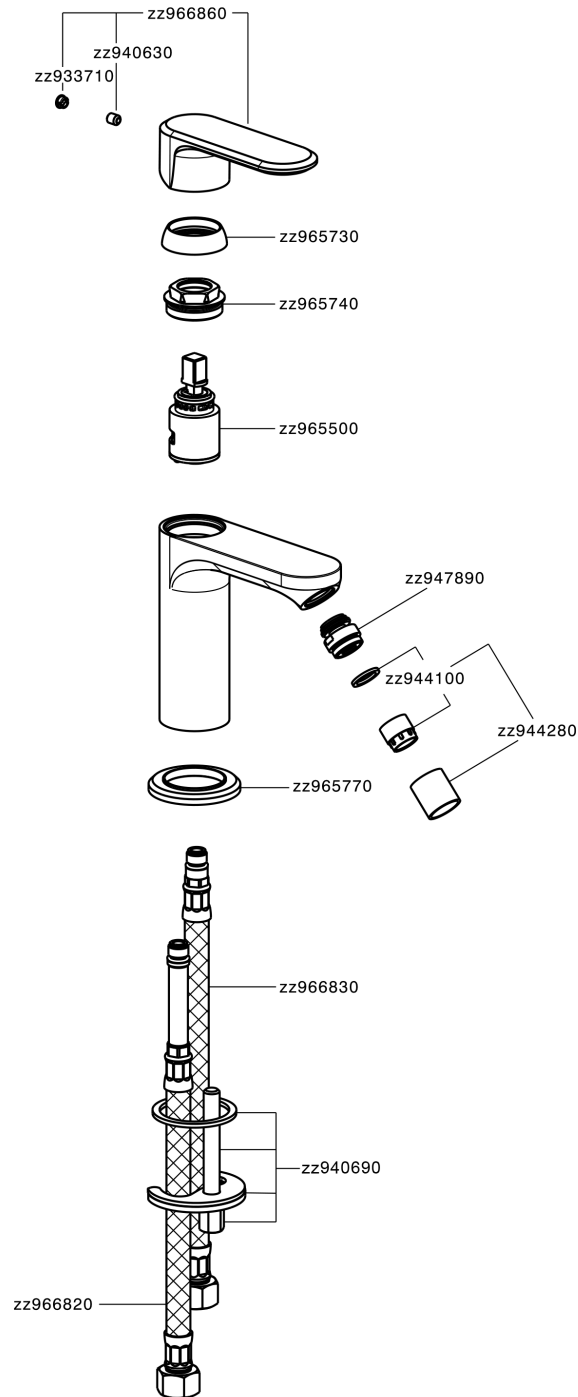

Bidé monomando LEVITY_LY000560

LY000560

<https://es.huberitalia.com/bide-monomando-levity-ly000560>

2026-04-29