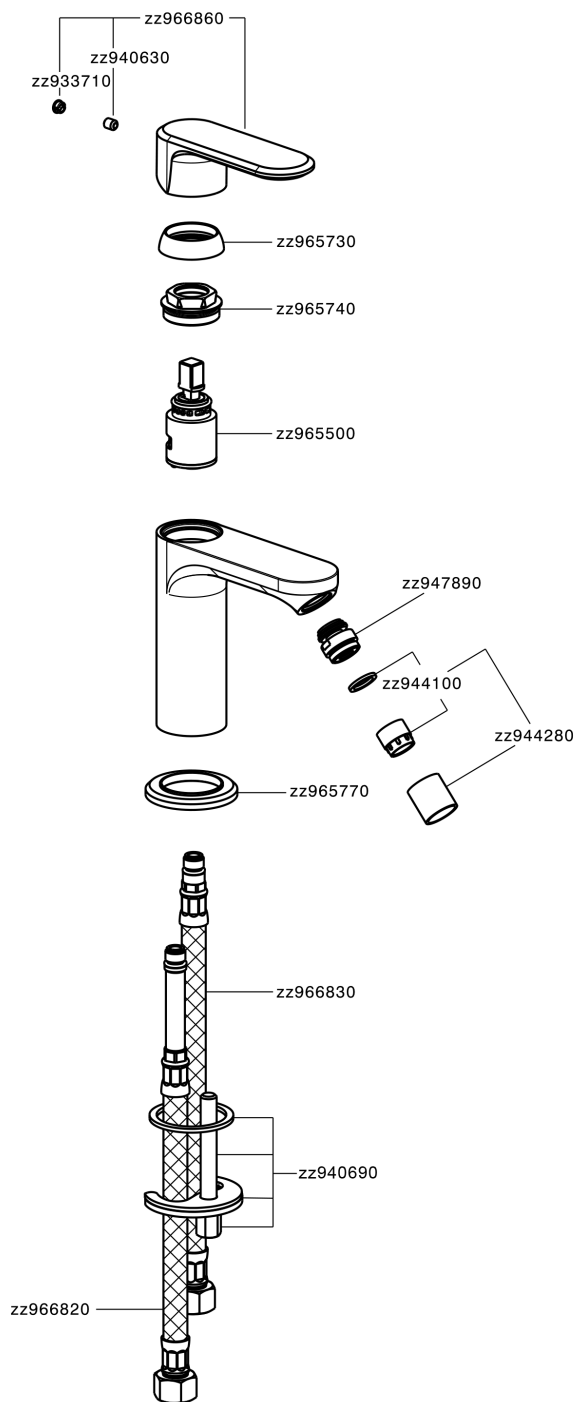

Bidé monomando LEVITY_LY000560

MODELO **LY000560**

Bidé monomando, sin desagüe automático, latiguillos acero G.3/8"

ACABADOS DISPONIBLES

-  **21** 21 Cromo
-  **2B** 2B Níquel Brillo
-  **2F** 2F Níquel Cepillado
-  **40** 40 Negro Mate
-  **4Q** 4Q Blanco Mate

CARACTERÍSTICAS

Recambio Cartucho **ZZ96550000**

Cartucho Monomando 25 mm

Bidé monomando LEVITY_LY000560

LY000560

<https://es.huberitalia.com/bide-monomando-levity-ly000560>

2026-06-10