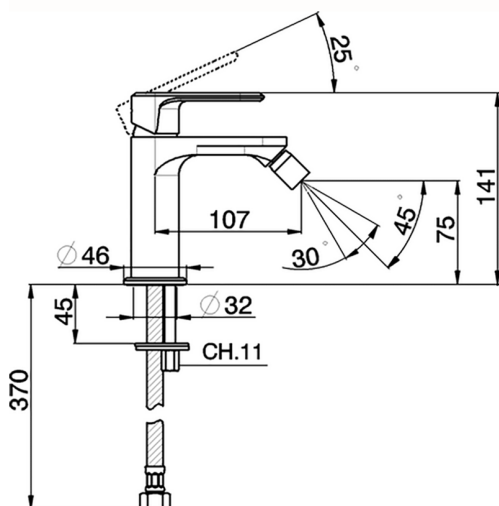

Bidé monomando LEVITY_LY000560

MODELO **LY000560**

Bidé monomando, sin desagüe automático, latiguillos acero G.3/8"

ACABADOS DISPONIBLES

-  **21** 21 Cromo
-  **2B** 2B Níquel Brillo
-  **2F** 2F Níquel Cepillado
-  **40** 40 Negro Mate
-  **4Q** 4Q Blanco Mate

CARACTERÍSTICAS

Recambio Cartucho **ZZ96550000**

Cartucho Monomando 25 mm

Bidé monomando LEVITY_LY000560

LY000560

<https://es.huberitalia.com/bide-monomando-levity-ly000560>

2026-06-10