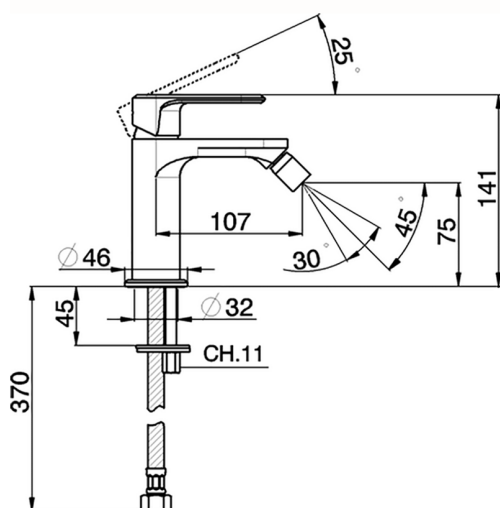

Bidé monomando LEVITY_LY000560

MODELO **LY000560**

Bidé monomando, sin desagüe automático, latiguillos acero G.3/8"

ACABADOS DISPONIBLES

-  **21** 21 Cromo
-  **2B** 2B Níquel Brillo
-  **2F** 2F Níquel Cepillado
-  **40** 40 Negro Mate
-  **4Q** 4Q Blanco Mate

CARACTERÍSTICAS

Recambio Cartucho **ZZ96550000**

Cartucho Monomando 25 mm

Bidé monomando LEVITY_LY000560

LY000560

<https://es.huberitalia.com/bide-monomando-levity-ly000560>

2026-06-10