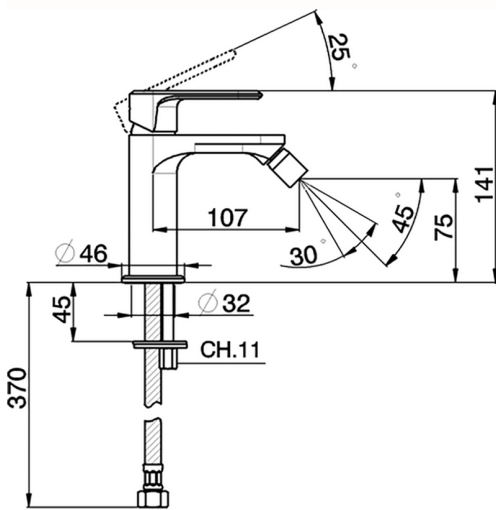

Bidé monomando LEVITY_LY000560

MODELO **LY000560**

Bidé monomando, sin desagüe automático, latiguillos acero G.3/8"

ACABADOS DISPONIBLES

-  **21** 21 Cromo
-  **2B** 2B Níquel Brillo
-  **2F** 2F Níquel Cepillado
-  **40** 40 Negro Mate
-  **4Q** 4Q Blanco Mate

CARACTERÍSTICAS

Recambio Cartucho **ZZ96550000**

Cartucho Monomando 25 mm

Bidé monomando LEVITY_LY000560

LY000560

<https://es.huberitalia.com/bide-monomando-levity-ly000560>

2026-04-30