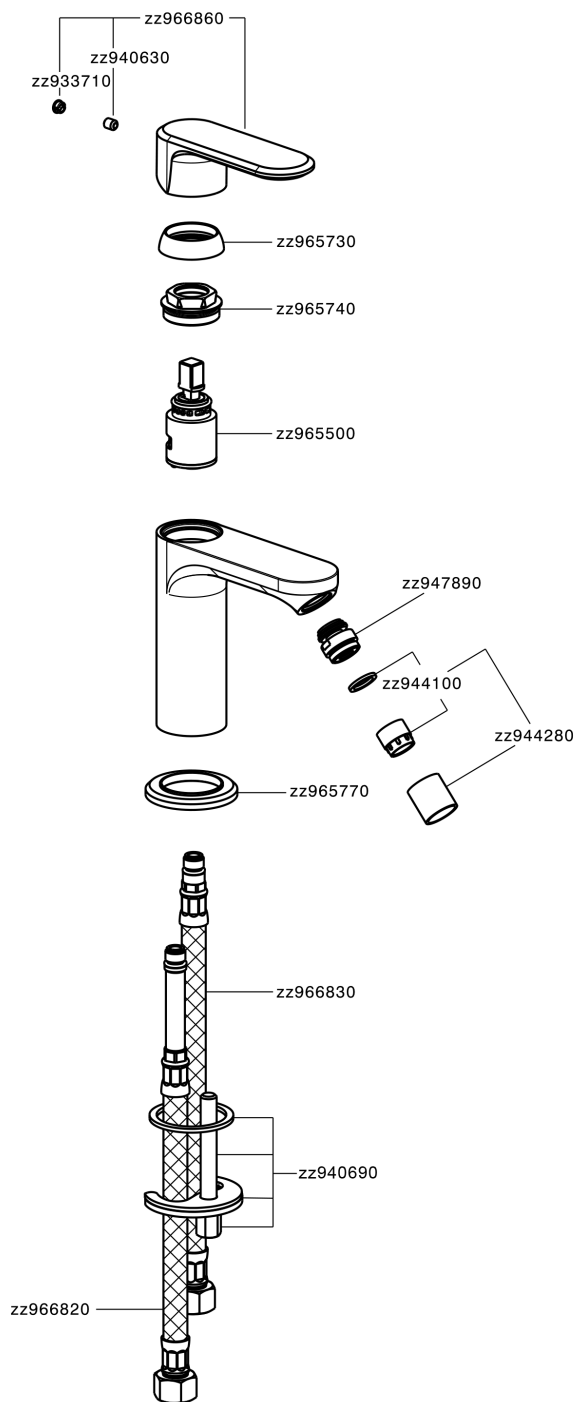

Bidé monomando LEVITY_LY000560

MODELO **LY000560**

Bidé monomando, sin desagüe automático, latiguillos acero G.3/8"

ACABADOS DISPONIBLES

-  **21** 21 Cromo
-  **2B** 2B Níquel Brillo
-  **2F** 2F Níquel Cepillado
-  **40** 40 Negro Mate
-  **4Q** 4Q Blanco Mate

CARACTERÍSTICAS

Recambio Cartucho **ZZ96550000**

Cartucho Monomando 25 mm

Bidé monomando LEVITY_LY000560

LY000560

<https://es.huberitalia.com/bide-monomando-levity-ly000560>

2026-04-30