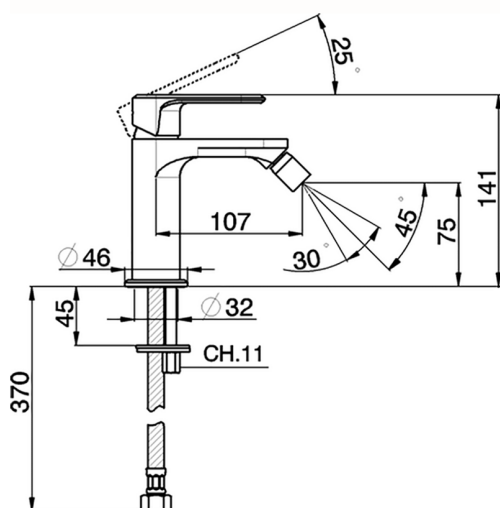

Bidé monomando LEVITY_LY000560

MODELO **LY000560**

Bidé monomando, sin desagüe automático, latiguillos acero G.3/8"

ACABADOS DISPONIBLES

-  **21** 21 Cromo
-  **2B** 2B Níquel Brillo
-  **2F** 2F Níquel Cepillado
-  **40** 40 Negro Mate
-  **4Q** 4Q Blanco Mate

CARACTERÍSTICAS

Recambio Cartucho **ZZ96550000**

Cartucho Monomando 25 mm

Bidé monomando LEVITY_LY000560

LY000560

<https://es.huberitalia.com/bide-monomando-levity-ly000560>

2026-05-20