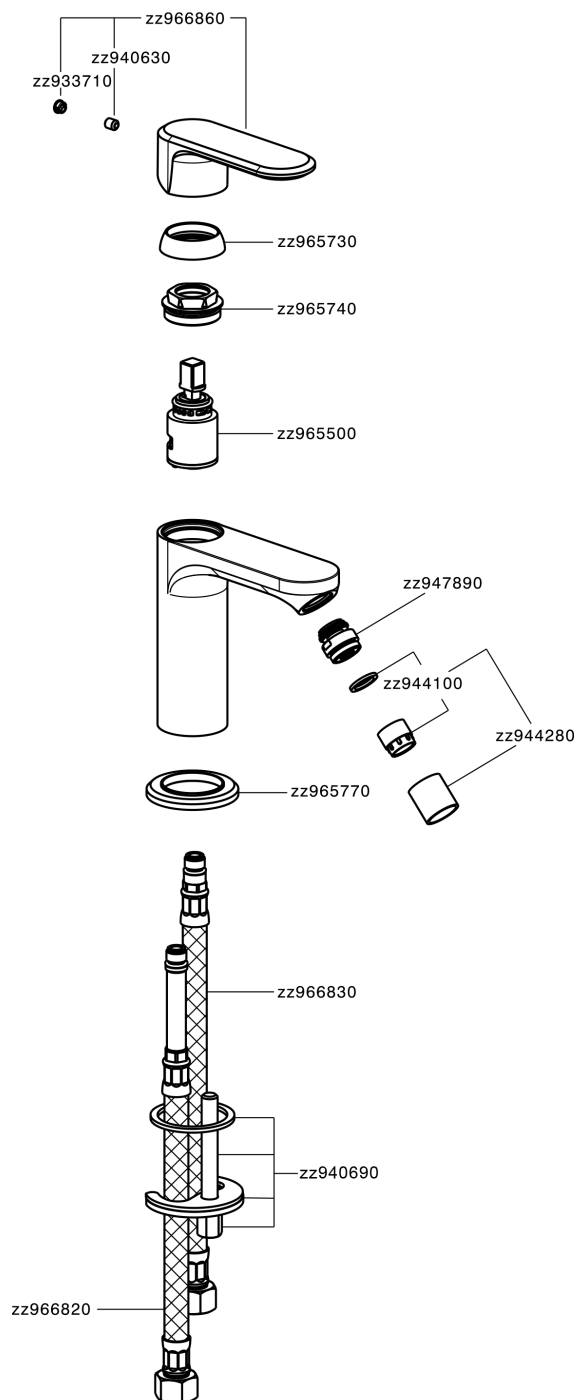

Bidé monomando LEVITY_LY000560

MODELO **LY000560**

Bidé monomando, sin desagüe automático, latiguillos acero G.3/8"

ACABADOS DISPONIBLES

-  **21** 21 Cromo
-  **2B** 2B Níquel Brillo
-  **2F** 2F Níquel Cepillado
-  **40** 40 Negro Mate
-  **4Q** 4Q Blanco Mate

CARACTERÍSTICAS

Recambio Cartucho **ZZ96550000**

Cartucho Monomando 25 mm

Bidé monomando LEVITY_LY000560

LY000560

<https://es.huberitalia.com/bide-monomando-levity-ly000560>

2026-05-20