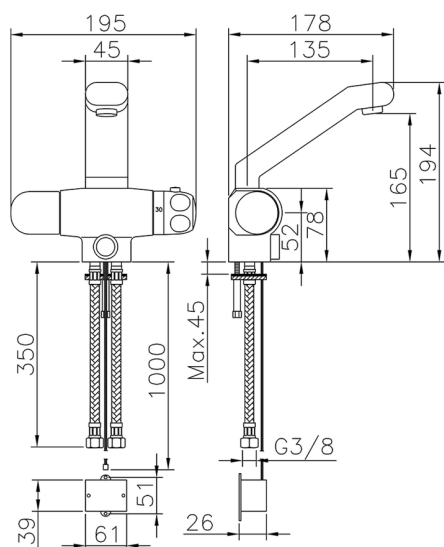

## Lavabo termostático electrónico CLINIC&TECHNICAL\_204.23H.

MODELO **204.23H.**

Lavabo termostático electrónico

ACABADOS DISPONIBLES

CARACTERÍSTICAS

Recambio Cartucho **24.02AB.PL**

**Cartucho Termostático Plus 12x32**