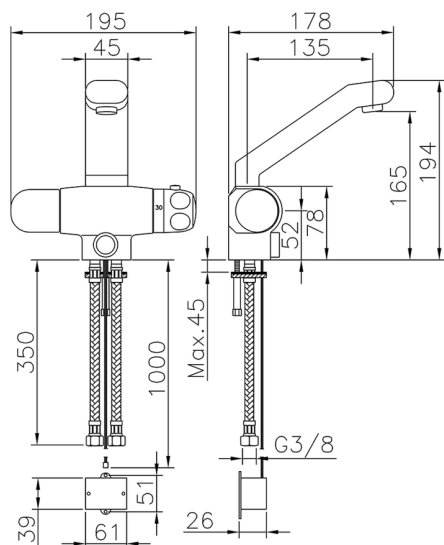

## Lavabo termostático electrónico CLINIC&TECHNICAL\_204.23H.

MODELO **204.23H.**

Lavabo termostático electrónico

ACABADOS DISPONIBLES

**CR** CR Cromo

CARACTERÍSTICAS

Recambio Cartucho **24.02AB.PL**

**Cartucho Termostático Plus 12x32**