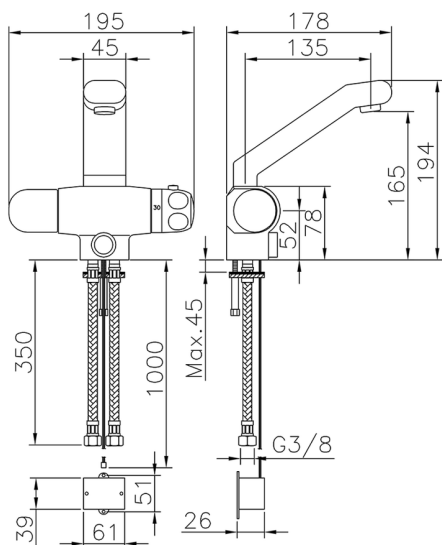

Lavabo termostático electrónico CLINIC&TECHNICAL_204.23H.

MODELO **204.23H.**

Lavabo termostático electrónico

ACABADOS DISPONIBLES

CR CR Cromo

CARACTERÍSTICAS

Recambio Cartucho **24.02AB.PL**

Cartucho Termostático Plus 12x32