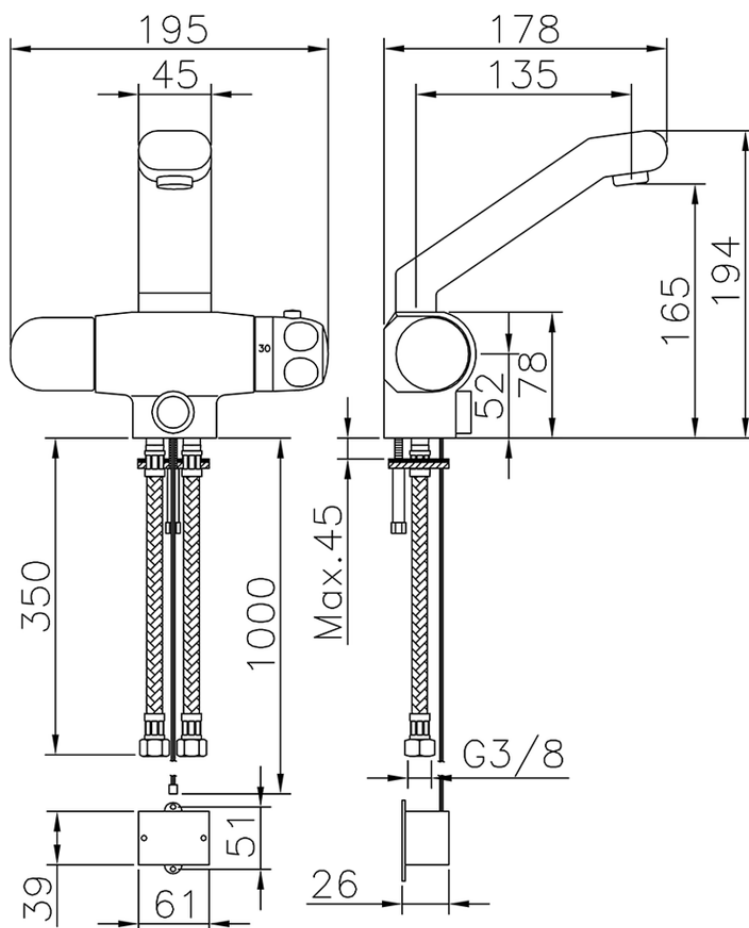

Lavabo termostático electrónico CLINIC&TECHNICAL_204.23H.

204.23H.

<https://es.huberitalia.com/lavabo-termostatico-electronico-clinicttechnical-204-23h>

2026-05-20