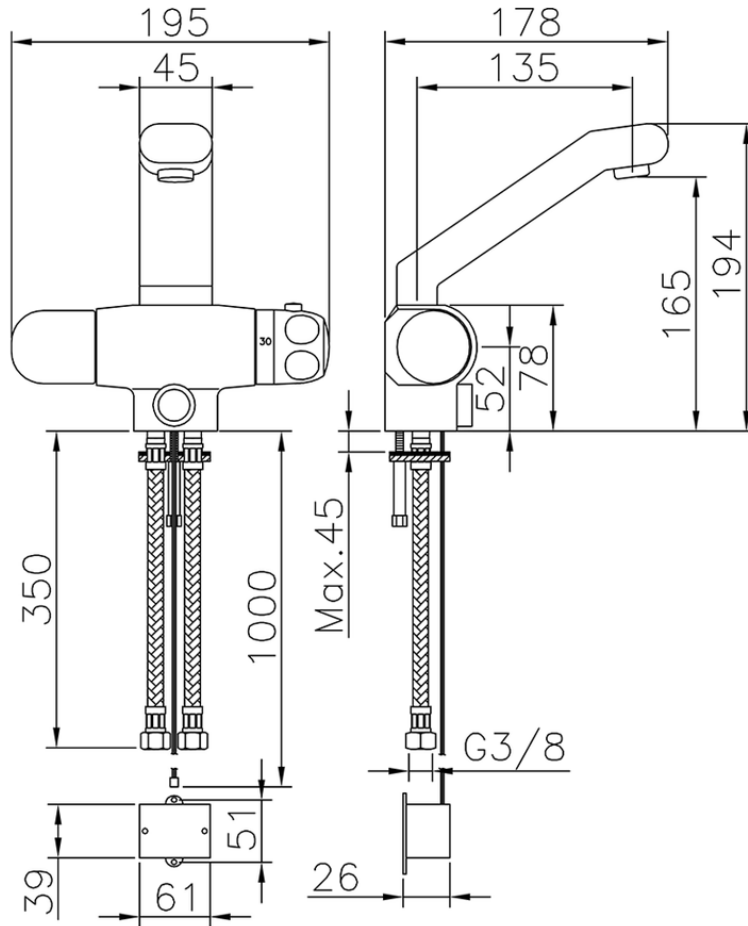

Lavabo termostático electrónico CLINIC&TECHNICAL_204.23H.

204.23H.

<https://es.huberitalia.com/lavabo-termostatico-electronico-clinicttechnical-204-23h>

2026-06-13