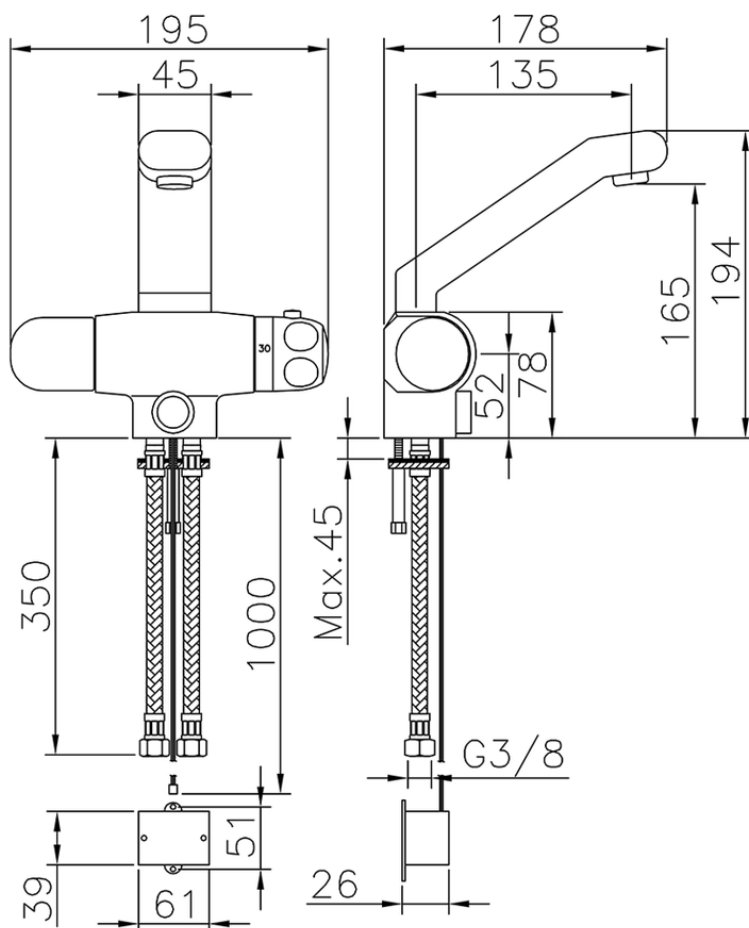

Lavabo termostático electrónico CLINIC&TECHNICAL_204.23H.

204.23H.

<https://es.huberitalia.com/lavabo-termostatico-electronico-clinicttechnical-204-23h>

2026-04-10