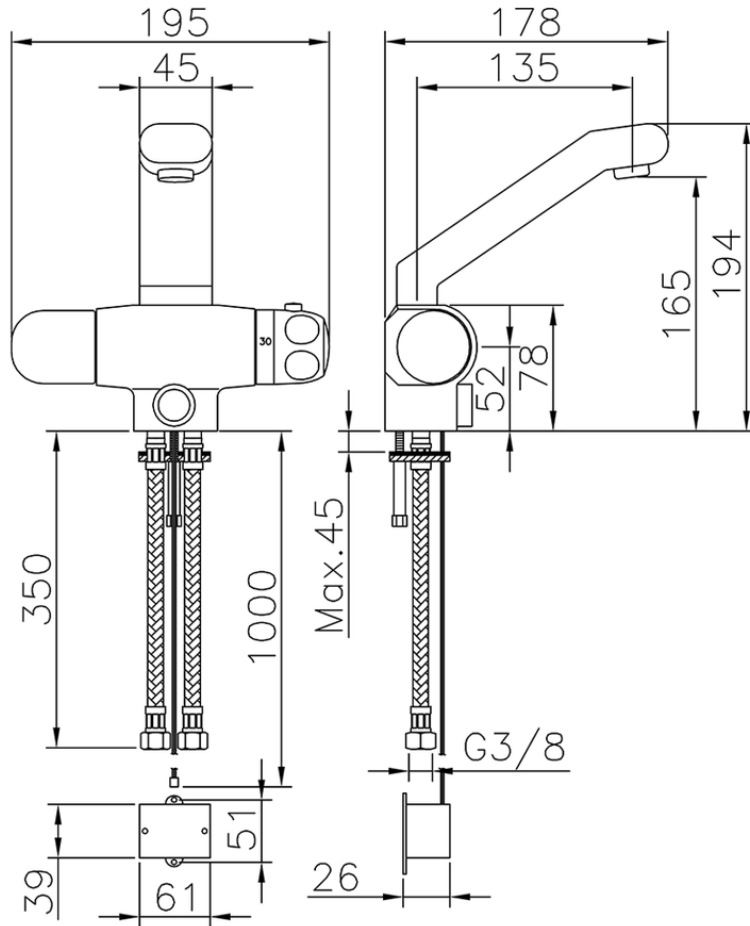

Lavabo termostático electrónico CLINIC&TECHNICAL\_204.23H.

204.23H.

<https://es.huberitalia.com/lavabo-termostatico-electronico-clinicttechnical-204-23h>

2026-04-09