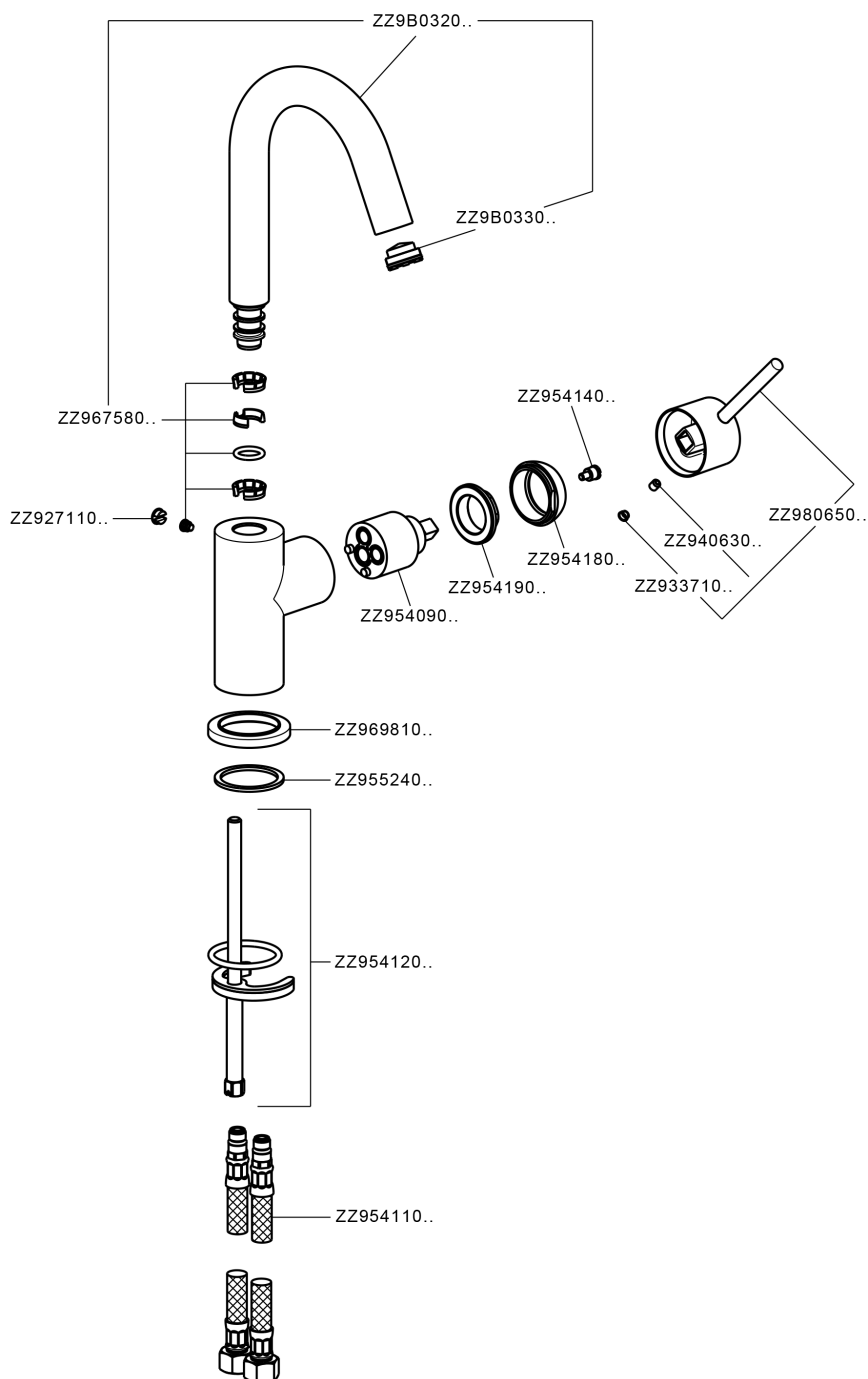

## Lavabo monomando EnergySave NUOVA KIRUNA\_K2000485

K2000485

<https://es.huberitalia.com/lavabo-monomando-energysave-nuova-kiruna-k2000485>

2025-01-21