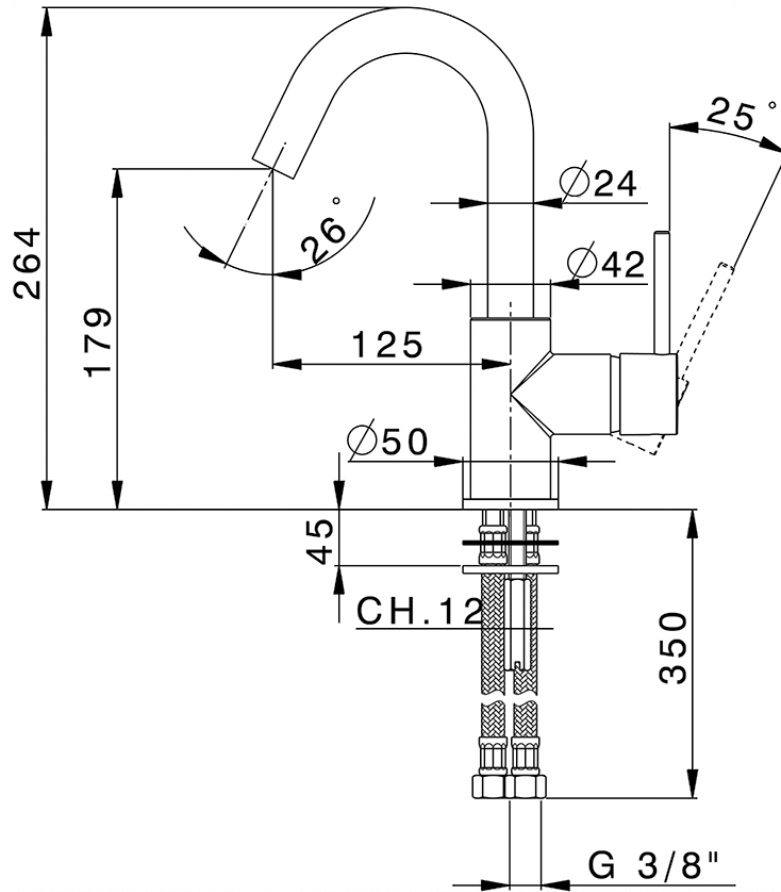

Lavabo monomando EnergySave NUOVA KIRUNA_K2000485

K2000485

<https://es.huberitalia.com/lavabo-monomando-energysave-nuova-kiruna-k2000485>

2025-01-21