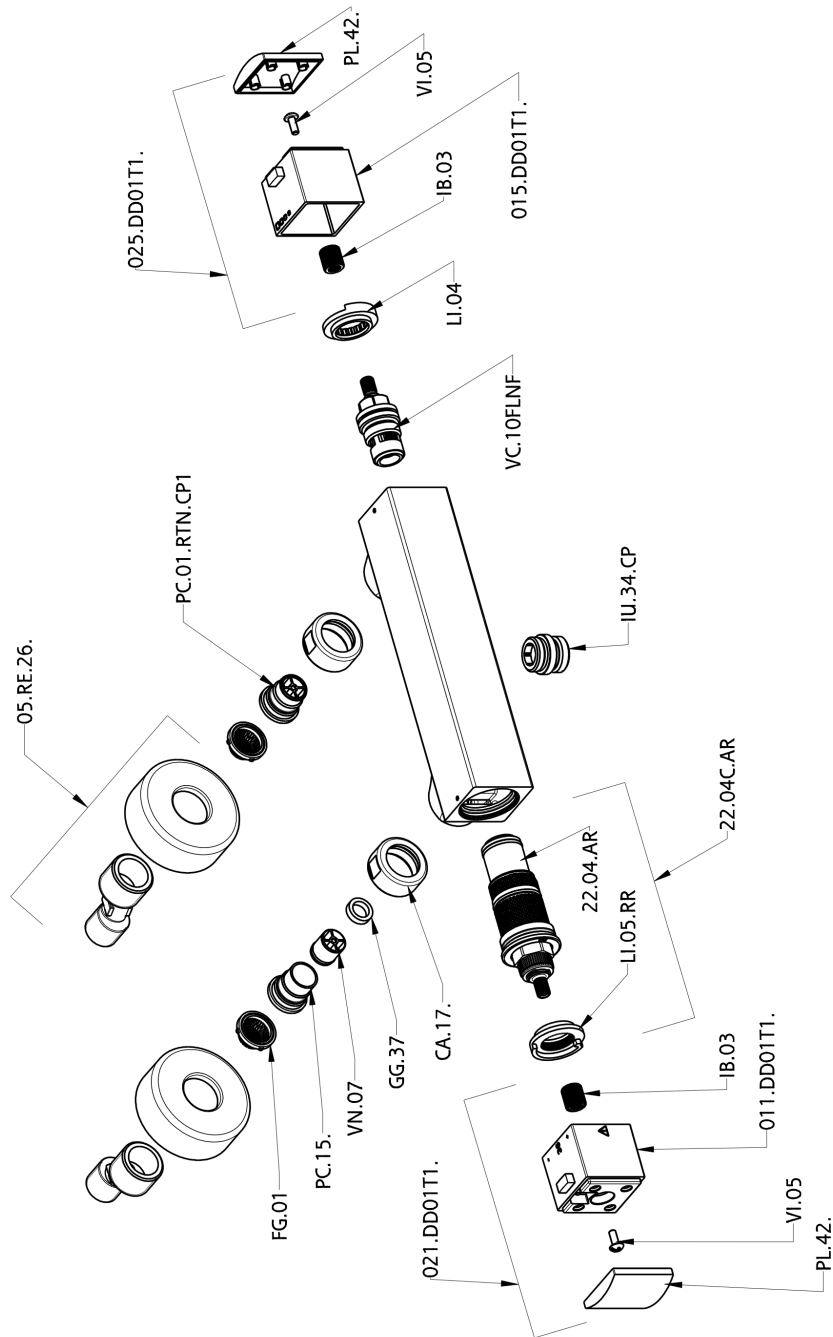

Ducha termostática DADO_DDT01010

DDT01010

<https://es.huberitalia.com/ducha-termostatica-dado-ddt01010>

2025-01-06