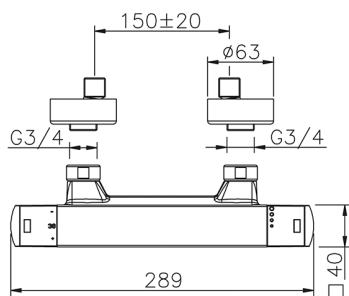

Ducha termostática DADO_DDT01010

MODELO **DDT01010**

Ducha termostática, sin conjunto ducha, conexión para flexible 1/2" M

ACABADOS DISPONIBLES

-  **21** 21 Cromo
-  **2B** 2B Níquel Brillo
-  **2F** 2F Níquel Cepillado
-  **40** 40 Negro Mate
-  **4Q** 4Q Blanco Mate

CARACTERÍSTICAS

Recambio Cartucho **22.04A.AR - ZZ97279004**

Cartucho Termostático Argo 2 (filtro lungo)

SafeTouch

El sistema Huber SafeTouch mantiene el cuerpo de la grifería frío al cuerpo durante el uso.