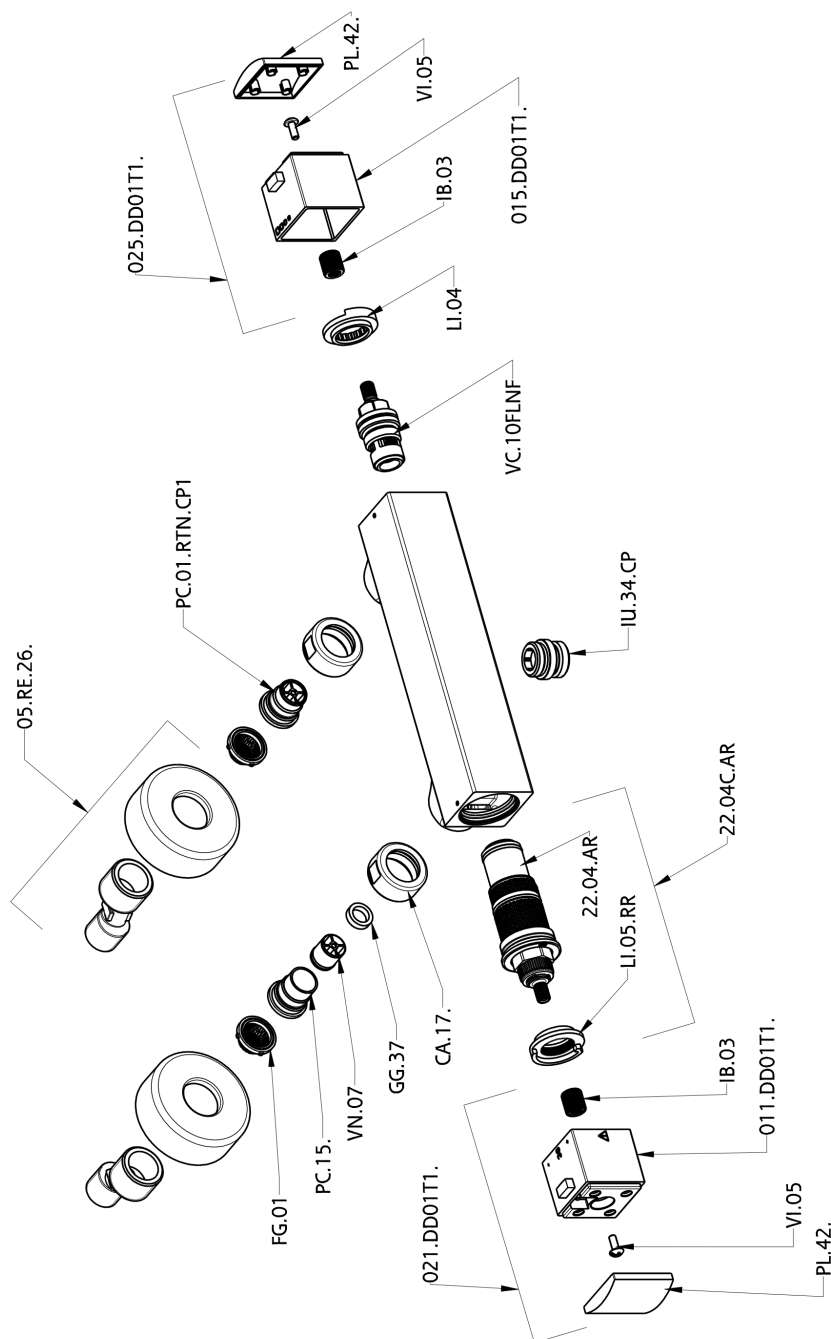

Ducha termostática DADO_DDT01010

DDT01010

<https://es.huberitalia.com/ducha-termostatica-dado-ddt01010>

2025-01-06