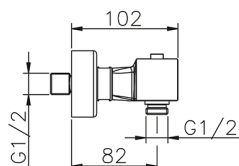

Ducha termostática DADO_DDT01010

MODELO **DDT01010**

Ducha termostática, sin conjunto ducha, conexión para flexible 1/2" M

ACABADOS DISPONIBLES

-  **21** 21 Cromo
-  **2B** 2B Níquel Brillo
-  **2F** 2F Níquel Cepillado
-  **40** 40 Negro Mate
-  **4Q** 4Q Blanco Mate

CARACTERÍSTICAS

Recambio Cartucho **22.04A.AR - ZZ97279004**

Cartucho Termostático Argo 2 (filtro lungo)

SafeTouch

El sistema Huber SafeTouch mantiene el cuerpo de la grifería frío al cuerpo durante el uso.