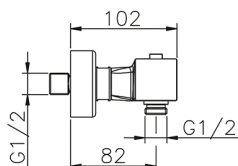

Ducha termostática DADO_DDT01010

MODELO **DDT01010**

Ducha termostática, sin conjunto ducha, conexión para flexible 1/2" M

ACABADOS DISPONIBLES

-  **21** 21 Cromo
-  **2B** 2B Níquel Brillo
-  **2F** 2F Níquel Cepillado
-  **40** 40 Negro Mate
-  **4Q** 4Q Blanco Mate

CARACTERÍSTICAS

Recambio Cartucho **22.04A.AR - ZZ97279004**

Cartucho Termostático Argo 2 (filtro lungo)

SafeTouch

El sistema Huber SafeTouch mantiene el cuerpo de la grifería frío al cuerpo durante el uso.