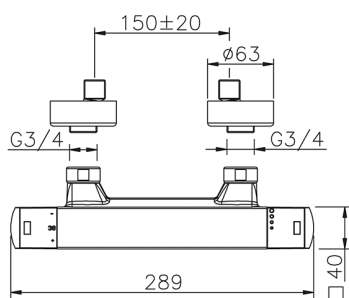

Ducha termostática DADO_DDT01010

MODELO **DDT01010**

Ducha termostática, sin conjunto ducha, conexión para flexible 1/2" M

ACABADOS DISPONIBLES

-  **21** 21 Cromo
-  **2B** 2B Níquel Brillo
-  **2F** 2F Níquel Cepillado
-  **40** 40 Negro Mate
-  **4Q** 4Q Blanco Mate

CARACTERÍSTICAS

Recambio Cartucho **22.04A.AR - ZZ97279004**

Cartucho Termostático Argo 2 (filtro lungo)

SafeTouch

El sistema Huber SafeTouch mantiene el cuerpo de la grifería frío al cuerpo durante el uso.