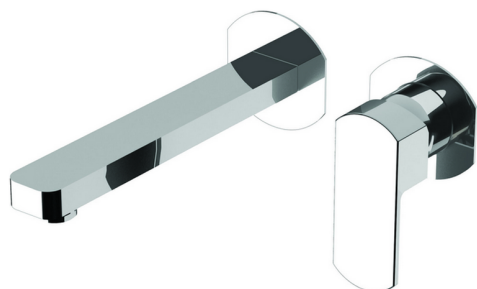

## Parte externa monomando lavabo de pared DADO\_DD005510

MODELO **DD005510**

Parte externa monomando lavabo de pared, sin parte empotrada, caño L.200 mm, para art. Easy-Box ZB002450 y art. ZB025510

### ACABADOS DISPONIBLES

-  **21** 21 Cromo
-  **2B** 2B Níquel Brillo
-  **2F** 2F Níquel Cepillado
-  **40** 40 Negro Mate
-  **4Q** 4Q Blanco Mate

### CARACTERÍSTICAS

Instalación **Empotrado**  
 Empotrado 1 **ZB002450**

Parte externa monomando lavabo de pared DADO\_DD005510

DD005510

<https://es.huberitalia.com/parte-externa-monomando-lavabo-de-pared-dado-dd005510>

## Parte empotrada monomando lavabo de pared Easy-Box EMPOTRADO\_ZB002450

MODELO **ZB002450**

Parte empotrada monomando lavabo de pared Easy-Box, con caja de protección, sin parte externa

ACABADOS DISPONIBLES