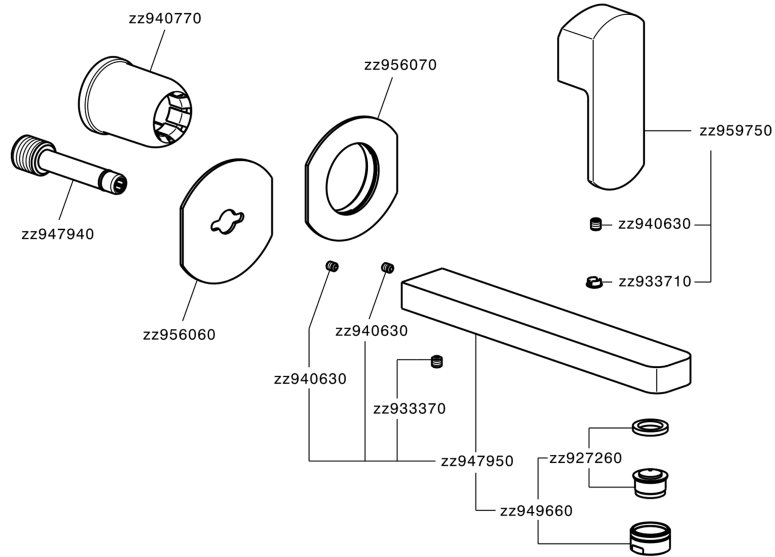

## Parte externa monomando lavabo de pared DADO\_DD005510

MODELO **DD005510**

Parte externa monomando lavabo de pared, sin parte empotrada, caño L.200 mm, para art. Easy-Box ZB002450 y art. ZB025510

### CARACTERÍSTICAS

Instalación **Empotrado**  
 Empotrado 1 **ZB002450**

Parte externa monomando lavabo de pared DADO\_DD005510

DD005510

<https://es.huberitalia.com/parte-externa-monomando-lavabo-de-pared-dado-dd005510>

## Parte empotrada monomando lavabo de pared Easy-Box EMPOTRADO\_ZB002450

MODELO **ZB002450**

Parte empotrada monomando lavabo de pared Easy-Box, con caja de protección, sin parte externa

ACABADOS DISPONIBLES

CARACTERÍSTICAS

Empotrado **1**  
 Recambio Cartucho **ZZ95409000**  
**Cartucho Monomando 35 mm**

Piastra/Plate/Plaque/Platte/Placa

2-3mm: XX 56-76

10mm: XX 48-68