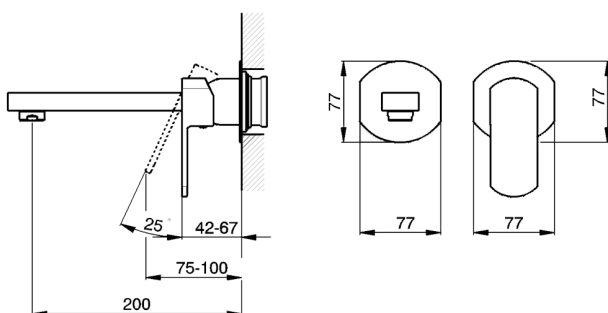

## Parte externa monomando lavabo de pared DADO\_DD005510

MODELO **DD005510**

Parte externa monomando lavabo de pared, sin parte empotrada, caño L.200 mm, para art. Easy-Box ZB002450 y art. ZB025510

### CARACTERÍSTICAS

Instalación **Empotrado**  
 Empotrado 1 **ZB002450**

Parte externa monomando lavabo de pared DADO\_DD005510

DD005510

<https://es.huberitalia.com/parte-externa-monomando-lavabo-de-pared-dado-dd005510>

CARACTERÍSTICAS

Empotrado **1**  
 Recambio Cartucho **ZZ95409000**  
**Cartucho Monomando 35 mm**

Piastra/Plate/Plaque/Platte/Placa

2-3mm: XX 56-76

10mm: XX 48-68