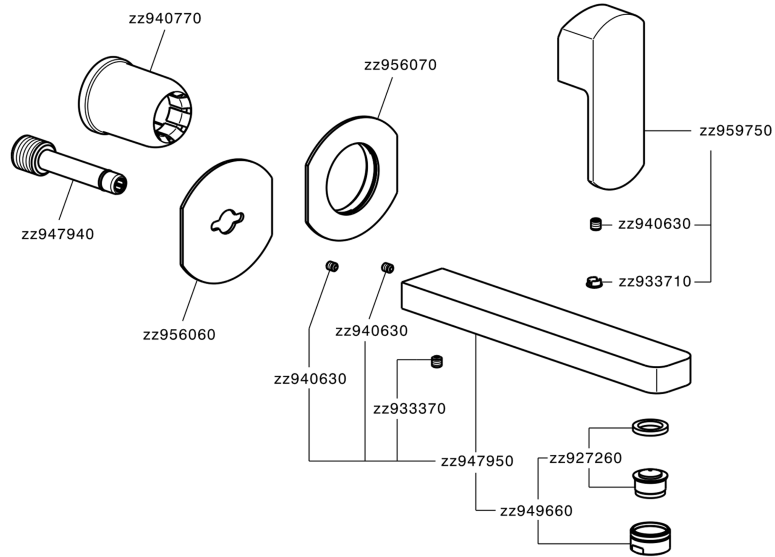

## Parte externa monomando lavabo de pared DADO\_DD005510

DD005510

<https://es.huberitalia.com/parte-externa-monomando-lavabo-de-pared-dado-dd005510>

Parte empotrada monomando lavabo de pared Easy-Box EMPOTRADO\_ZB002450

ZB002450 <https://es.huberitalia.com/parte-empotrada-monomando-lavabo-de-pared-easy-box-empotrado-zb002450>

2025-01-31