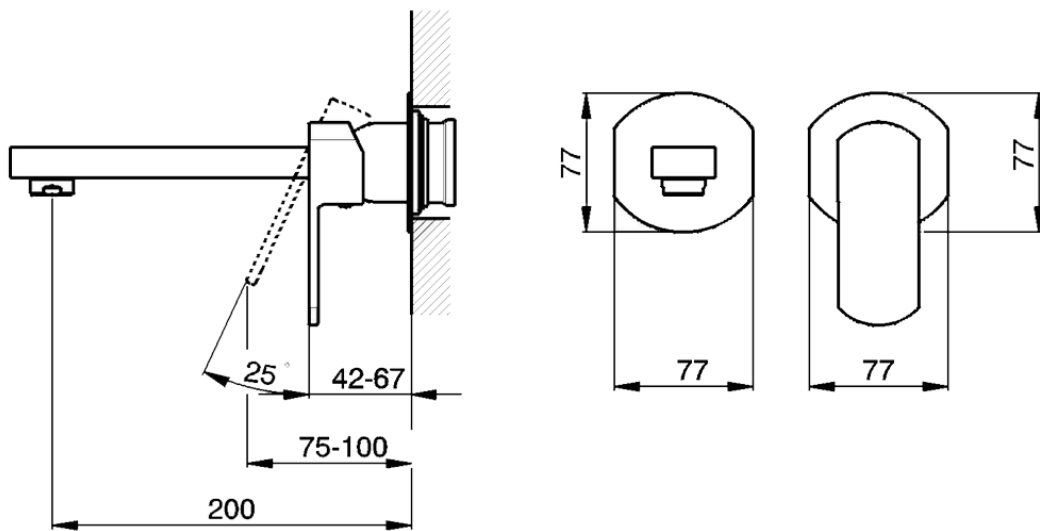

Parte externa monomando lavabo de pared DADO_DD005510

DD005510

<https://es.huberitalia.com/parte-externa-monomando-lavabo-de-pared-dado-dd005510>

Piastra/Plate/Plaque/Platte/Placa

2-3mm: XX 56-76

10mm: XX 48-68